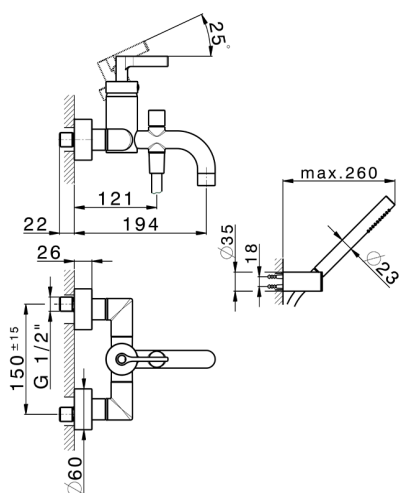

Bañera monomando con duplex GRACE_GC000120

MODELO **GC000120**

Bañera monomando con duplex, soporte duchita articulado mural, duchita una función Ø 22,5 mm de Latón, flexible liso SUPREME 150 cm

ACABADOS DISPONIBLES

-  **21** 21 Cromo
-  **2F** 2F Niquel Cepillado
-  **2W** 2W Oro Cepillado
-  **5H** 5H Dark Brass Brushed
-  **5L** 5L Brushed Black Titanium
-  **6T** 6T Cromo/Negro Mate

CARACTERÍSTICAS

Recambio Cartucho **ZZ93196000**

Cartucho Monomando 38 mm

2026-04-30