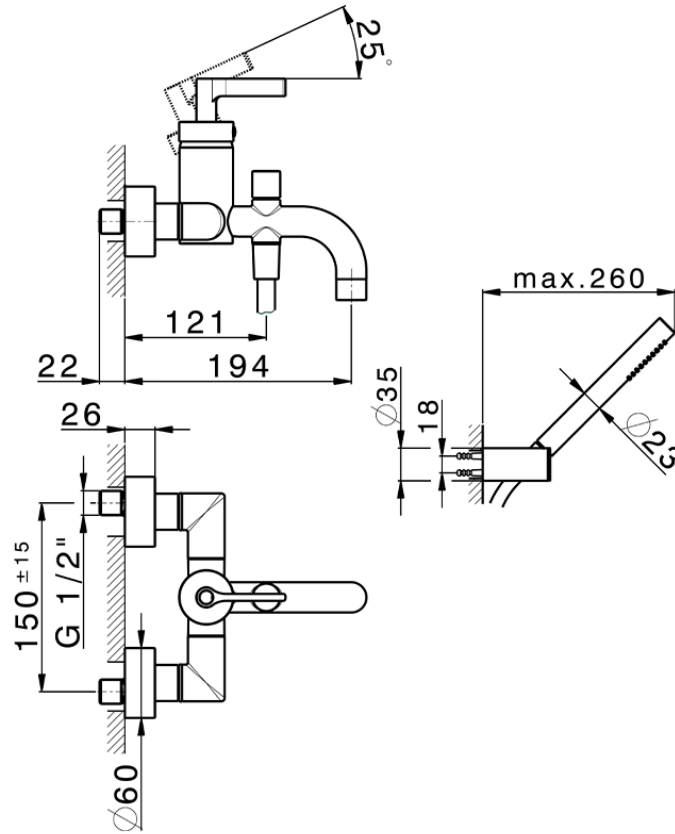

Bañera monomando con duplex GRACE_GC000120

GC000120

<https://es.cisal.it/banera-monomando-con-duplex-grace-gc000120>

2026-04-29