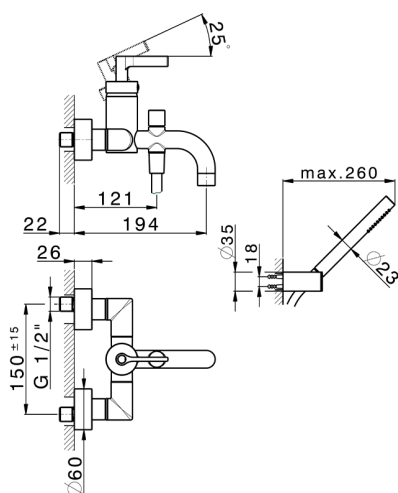

Bañera monomando con duplex GRACE_GC000120

MODELO **GC000120**

Bañera monomando con duplex, soporte duchita articulado mural, duchita una función Ø 22,5 mm de Latón, flexible liso SUPREME 150 cm

ACABADOS DISPONIBLES

-  **21** 21 Cromo
-  **2F** 2F Niquel Cepillado
-  **2W** 2W Oro Cepillado
-  **5H** 5H Dark Brass Brushed
-  **5L** 5L Brushed Black Titanium
-  **6T** 6T Cromo/Negro Mate

CARACTERÍSTICAS

Recambio Cartucho **ZZ93196000**

Cartucho Monomando 38 mm

2026-04-29