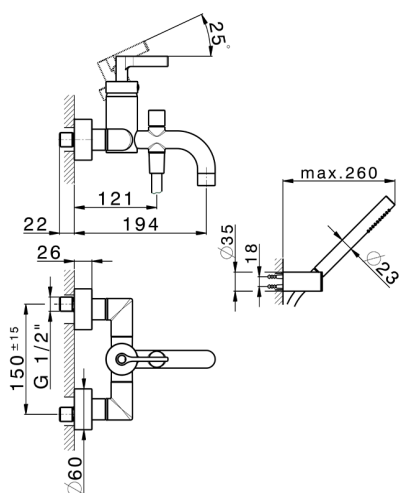

## Bañera monomando con duplex GRACE\_GC000120

MODELO **GC000120**

Bañera monomando con duplex, soporte duchita articulado mural, duchita una función Ø 22,5 mm de Latón, flexible liso SUPREME 150 cm

ACABADOS DISPONIBLES

-  **21** 21 Cromo
-  **2F** 2F Niquel Cepillado
-  **2W** 2W Oro Cepillado
-  **5H** 5H Dark Brass Brushed
-  **5L** 5L Brushed Black Titanium
-  **6T** 6T Cromo/Negro Mate

CARACTERÍSTICAS

Recambio Cartucho **ZZ93196000**

**Cartucho Monomando 38 mm**

2026-04-30