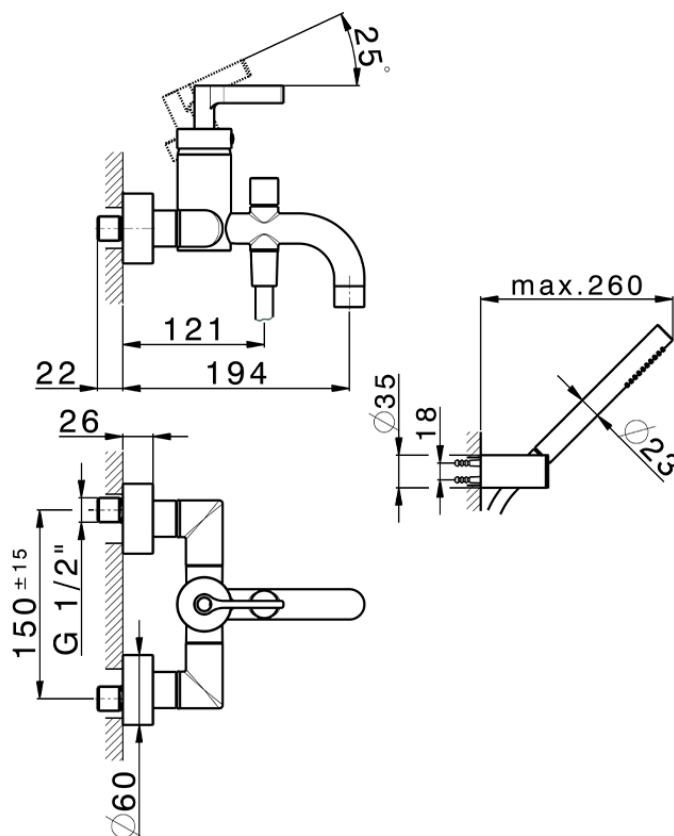

Bañera monomando con duplex GRACE_GC000120

GC000120

<https://es.cisal.it/banera-monomando-con-duplex-grace-gc000120>

2026-06-14