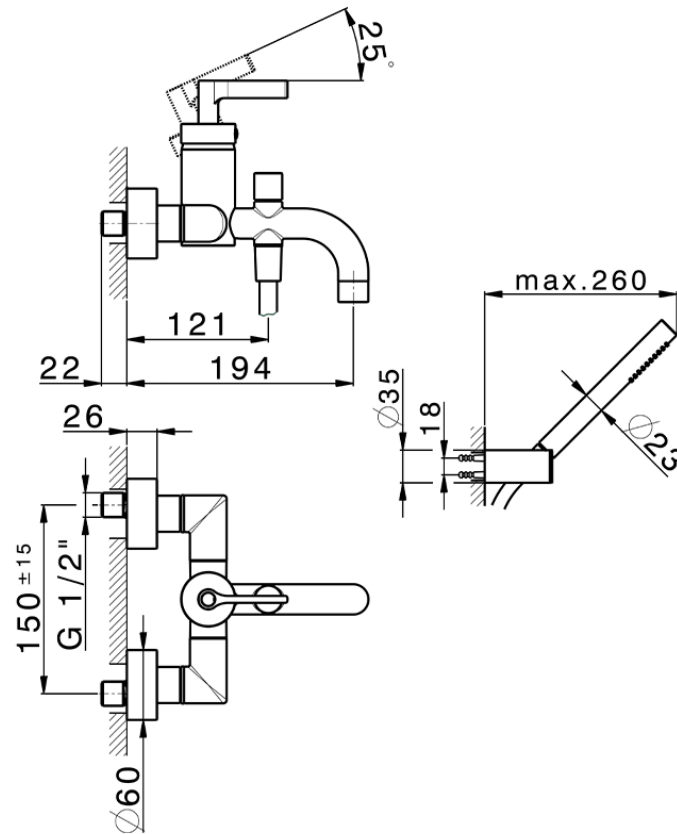

Bañera monomando con duplex GRACE_GC000120

GC000120

<https://es.cisal.it/banera-monomando-con-duplex-grace-gc000120>

2026-04-29