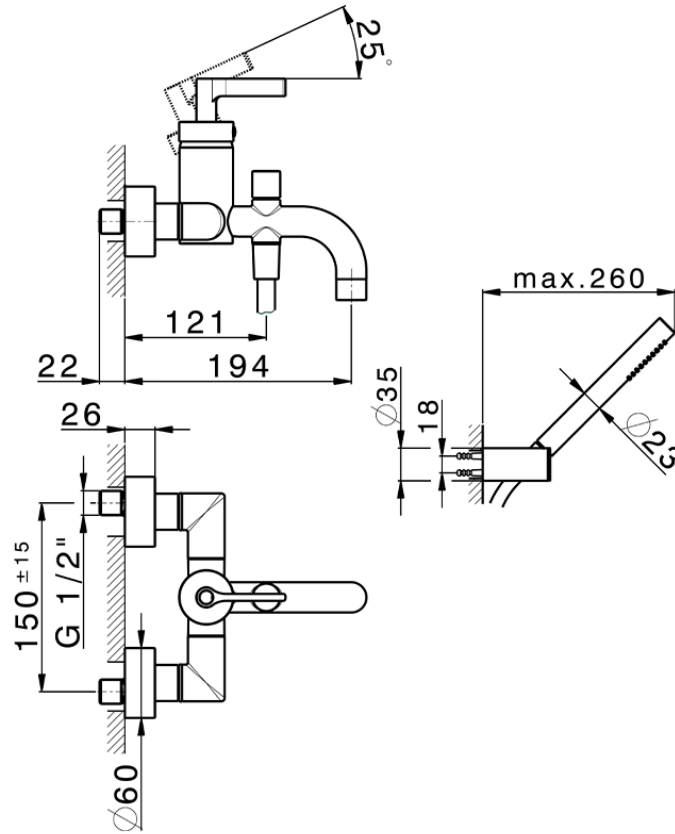

Bañera monomando con duplex GRACE_GC000120

GC000120

<https://es.cisal.it/banera-monomando-con-duplex-grace-gc000120>

2026-06-14