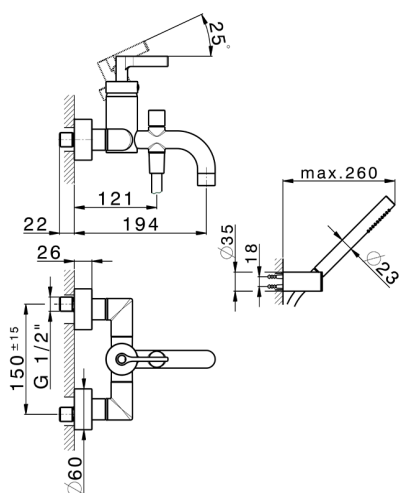

Bañera monomando con duplex GRACE_GC000120

MODELO **GC000120**

Bañera monomando con duplex, soporte duchita articulado mural, duchita una función Ø 22,5 mm de Latón, flexible liso SUPREME 150 cm

ACABADOS DISPONIBLES

-  **21** 21 Cromo
-  **2F** 2F Niquel Cepillado
-  **2W** 2W Oro Cepillado
-  **5H** 5H Dark Brass Brushed
-  **5L** 5L Brushed Black Titanium
-  **6T** 6T Cromo/Negro Mate

CARACTERÍSTICAS

Recambio Cartucho **ZZ93196000**

Cartucho Monomando 38 mm

2026-06-14