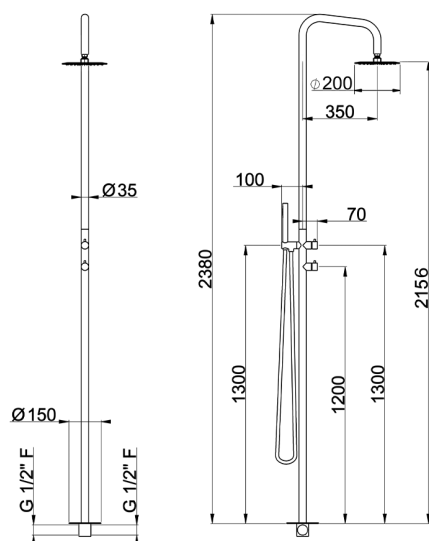

Columna de ducha progresiva COLUMNAS DUCHA_XI005110

MODELO **XI005110**

Columna de ducha progresiva,desviador 2 salidas,para exterior/interior de suelo,rociador redondo D.200 mm INOX,duchita una función minimal Ø 26 mm de INOX,INOX AISI 316L

ACABADOS DISPONIBLES

D1 D1 Inox Cepillado

CARACTERÍSTICAS

Monomando **1**

Recambio Cartucho **ZZ9E521000 - ZZ9E523000**

Cartucho Monomando Progresivo 25 mm

2026-04-30