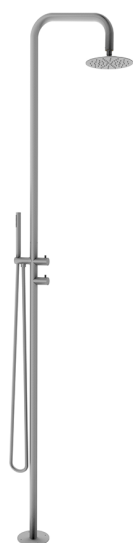

Columna de ducha progresiva COLUMNAS DUCHA_XI005110

MODELO **XI005110**

Columna de ducha progresiva,desviador 2 salidas,para exterior/interior de suelo,rociador redondo D.200 mm INOX,duchita una función minimal Ø 26 mm de INOX,INOX AISI 316L

ACABADOS DISPONIBLES

D1 D1 Inox Cepillado

CARACTERÍSTICAS

Monomando **1**

Recambio Cartucho **ZZ9E521000 - ZZ9E523000**

Cartucho Monomando Progresivo 25 mm

2026-04-30