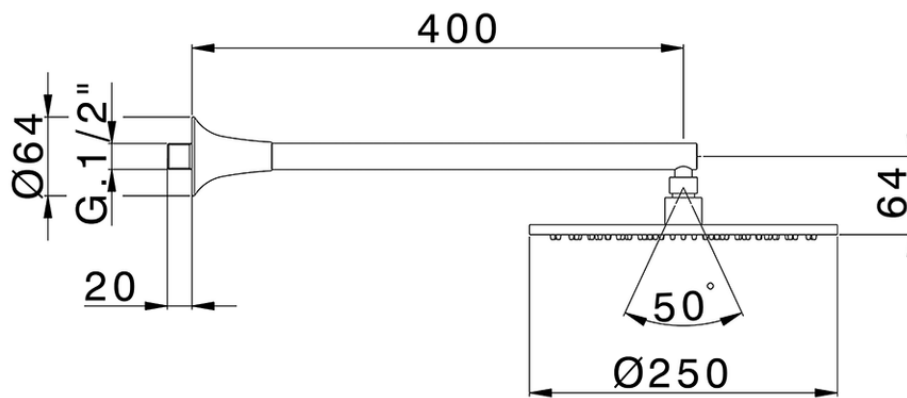

Brazo ducha con rociador VITA_VI013191

VI013191

<https://es.cisal.it/brazo-ducha-con-rociador-vita-vi013191>

2025-01-05