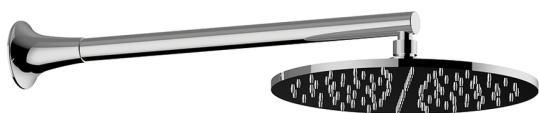

Brazo ducha con rociador VITA_VI013191

MODELO **VI013191**

Brazo ducha con rociador, rociador redondo Ø 250 mm es.8 mm de LATÓN, brazo ducha L.400 mm

ACABADOS DISPONIBLES

- **21** 21 Cromo
- **2Q** 2Q Black Titanium
- **40** 40 Negro Mate
- **4Q** 4Q Blanco Mate

CARACTERÍSTICAS

2025-01-05