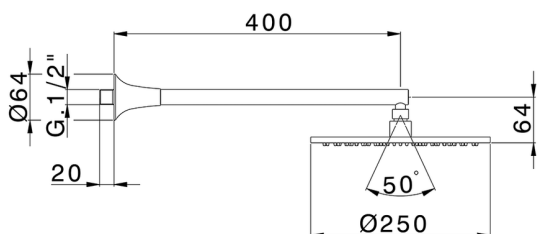

Brazo ducha con rociador VITA_VI013191

MODELO **VI013191**

Brazo ducha con rociador, rociador redondo Ø 250 mm es.8 mm de LATÓN, brazo ducha L.400 mm

ACABADOS DISPONIBLES

- **21** 21 Cromo
- **2Q** 2Q Black Titanium
- **40** 40 Negro Mate
- **4Q** 4Q Blanco Mate

CARACTERÍSTICAS

2025-01-05