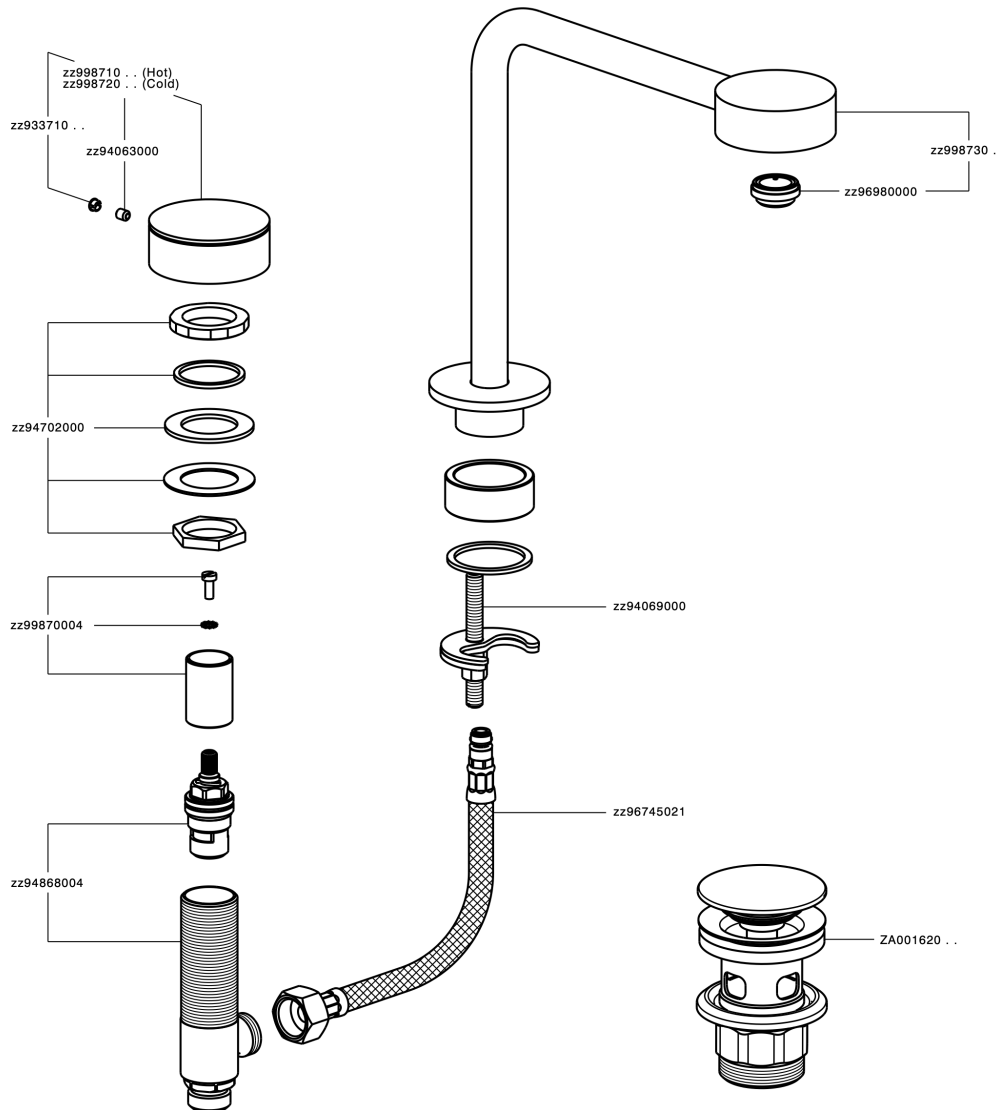

Lavabo 3 agujeros SLIM_SM001060

SM001060

<https://es.cisal.it/lavabo-3-agujeros-slim-sm001060>

2025-01-15