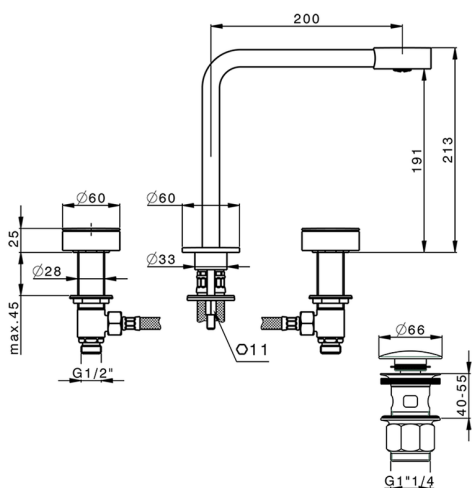

## Lavabo 3 agujeros SLIM\_SM001060

MODELO **SM001060**

Lavabo 3 agujeros, con desagüe Click Clack 1"1/4

ACABADOS DISPONIBLES

-  **40** 40 Negro Mate
-  **4Q** 4Q Blanco Mate
-  **6T** 6T Cromo/Negro Mate
-  **7D** 7D Niquel Brillo/Negro Mate

## Lavabo 3 agujeros SLIM\_SM001060

SM001060

<https://es.cisal.it/lavabo-3-agujeros-slim-sm001060>

2025-01-15