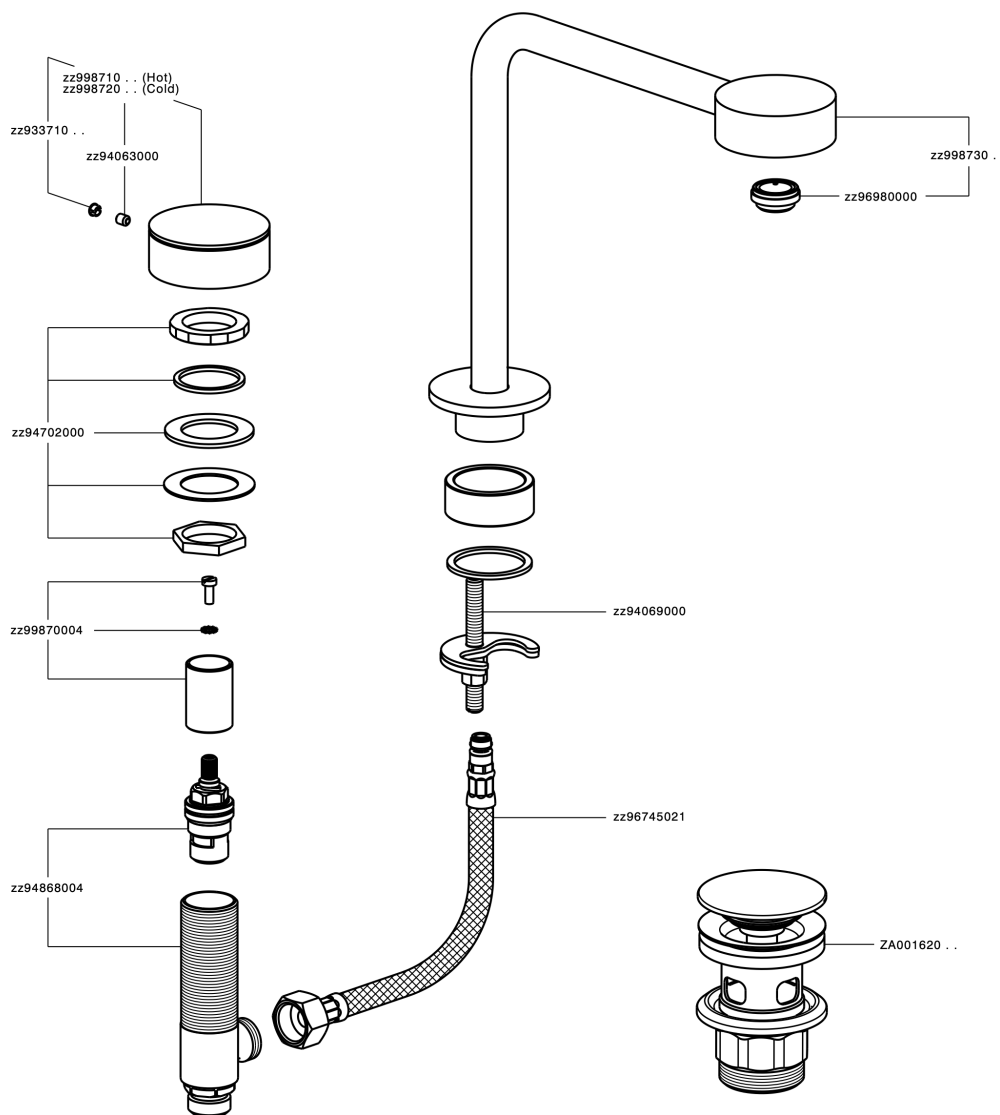

## Lavabo 3 agujeros SLIM\_SM001060

MODELO **SM001060**

Lavabo 3 agujeros, con desagüe Click Clack 1"1/4

ACABADOS DISPONIBLES

-  **40** 40 Negro Mate
-  **4Q** 4Q Blanco Mate
-  **6T** 6T Cromo/Negro Mate
-  **7D** 7D Niquel Brillo/Negro Mate

## Lavabo 3 agujeros SLIM\_SM001060

SM001060

<https://es.cisal.it/lavabo-3-agujeros-slim-sm001060>

2025-01-15