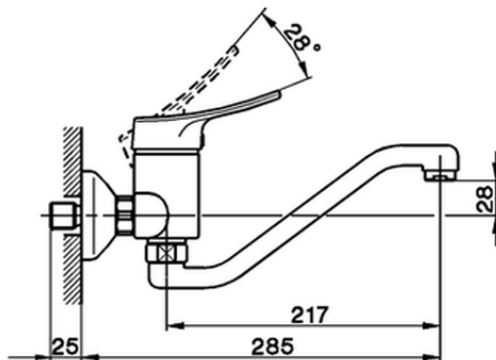

Fregadero monomando de pared KITCHEN_FU000430

FU000430

<https://es.cisal.it/fregadero-monomando-de-pared-kitchen-fu000430>

2024-12-22