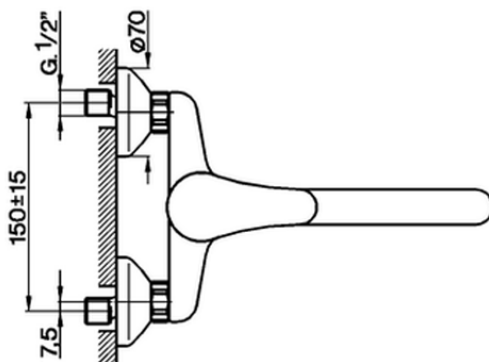

Fregadero monomando de pared KITCHEN_FU000430

FU000430

<https://es.cisal.it/fregadero-monomando-de-pared-kitchen-fu000430>

2024-12-22