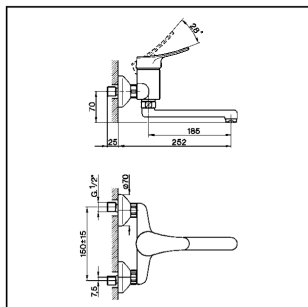

Fregadero monomando de pared KITCHEN_FU000430

cisal

FU 00040 (FU 00043)

- Monocomando livello
- Single lever sink mixer
- Einhand-Wand-Spültischbatterie
- Mitigeur évier mural