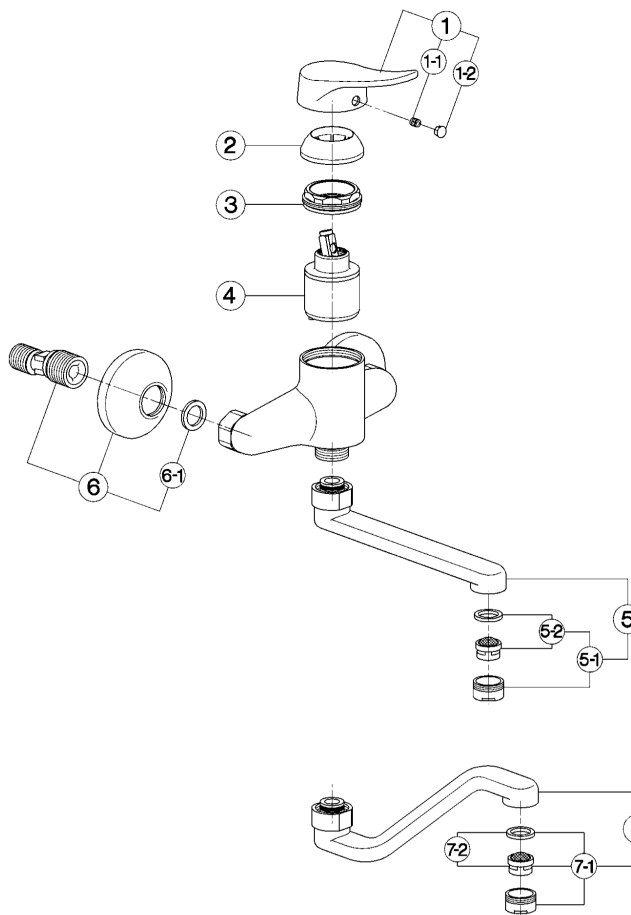

### FU 00040 (FU 00043)

- Monocomando livello
- Single lever sink mixer
- Einhand-Wand-Spültischbatterie
- Mitigeur évier mural

bar	PORTATA BOCCA DI EROGAZIONE * SPOUT FLOW RATE DURCHFLOSS WANNENEINLAUF DEBIT BEC DEVERSEUR l/min.
0,5	6
1	8
2	11,5
3	14
4	16
5	17,5