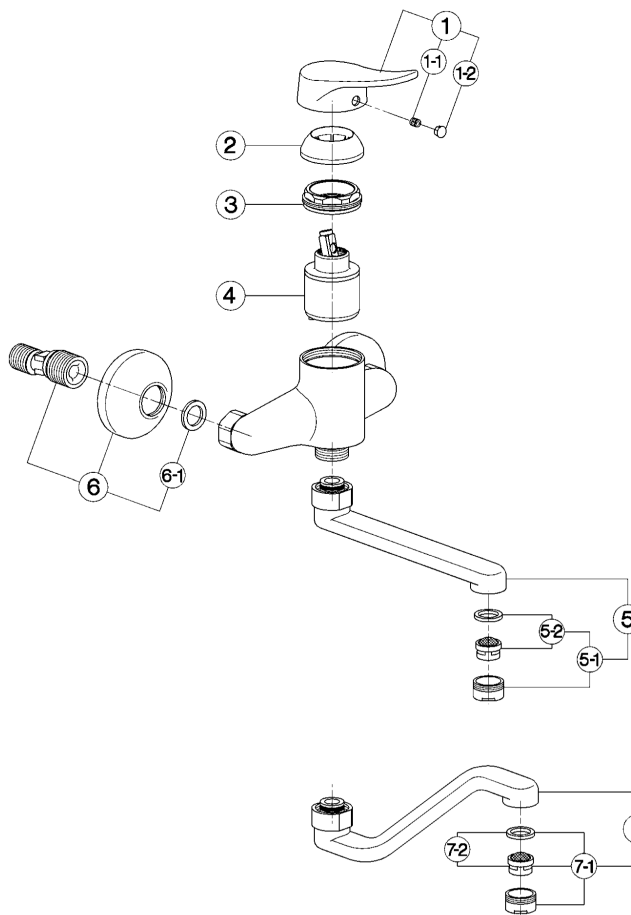

## Fregadero monomando de pared KITCHEN\_FU000430

MODELO **FU000430**

Fregadero monomando de pared, caño giratorio

ACABADOS DISPONIBLES

CARACTERÍSTICAS

Recambio Cartucho **ZZ92909000**

**Cartucho Monomando 43 mm**

### FU 00040 (FU 00043)

- Monocomando livello
- Single lever sink mixer
- Einhand-Wand-Spültischbatterie
- Mitigeur évier mural

bar	PORTATA BOCCA DI EROGAZIONE * SPOUT FLOW RATE DURCHFLOSS WANNENEINLAUF DEBIT BEC DEVERSEUR l/min.
0,5	6
1	8
2	11,5
3	14
4	16
5	17,5