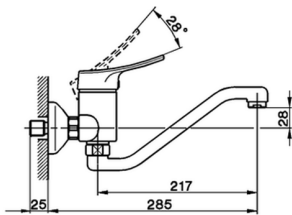

## Fregadero monomando de pared KITCHEN\_FU000430

MODELO **FU000430**

Fregadero monomando de pared, caño giratorio

ACABADOS DISPONIBLES

CARACTERÍSTICAS

Recambio Cartucho **ZZ92909000**

**Cartucho Monomando 43 mm**

### FU 00040 (FU 00043)

- Monocomando livello
- Single lever sink mixer
- Einhand-Wand-Spültischbatterie
- Mitigeur évier mural

bar	PORTATA BOCCA DI EROGAZIONE * SPOUT FLOW RATE DURCHFLOSS WANNENEINLAUF DEBIT BEC DEVERSEUR l/min.
0,5	6
1	8
2	11,5
3	14
4	16
5	17,5