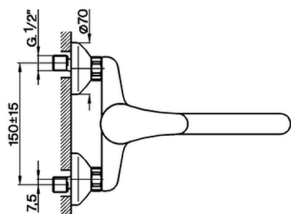

## Fregadero monomando de pared KITCHEN\_FU000430

MODELO **FU000430**

Fregadero monomando de pared, caño giratorio

ACABADOS DISPONIBLES

CARACTERÍSTICAS

Recambio Cartucho **ZZ92909000**

**Cartucho Monomando 43 mm**