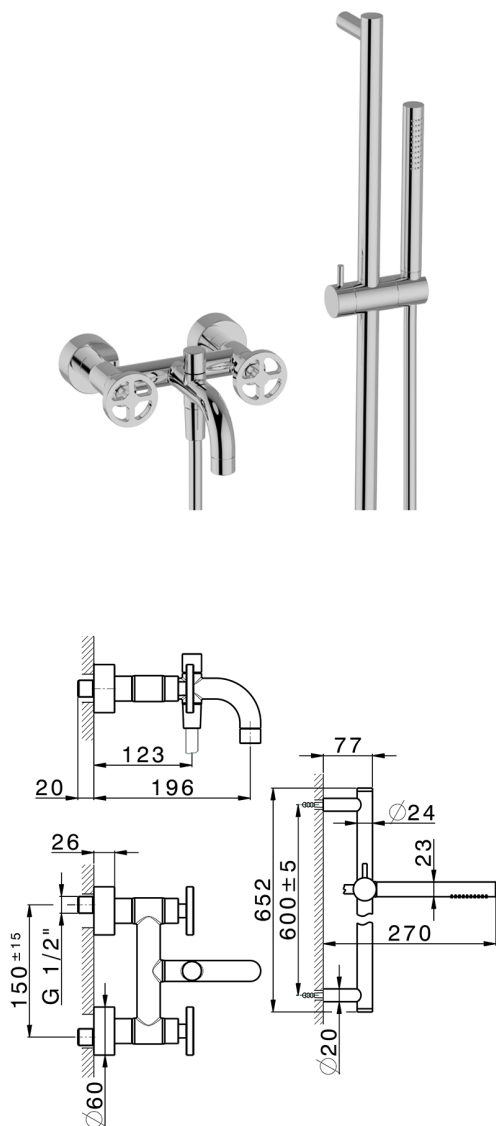

Bañera con duplex GRACE_MN000060

MODELO **MN000060**

Bañera con duplex, barra 60 cm con soporte corredizo, duchita una función Ø 22,5 mm de Latón, flexible liso SUPREME 150 cm

ACABADOS DISPONIBLES

-  **21** 21 Cromo
-  **2F** 2F Niquel Cepillado
-  **2W** 2W Oro Cepillado
-  **5H** 5H Dark Brass Brushed
-  **5L** 5L Brushed Black Titanium
-  **6T** 6T Cromo/Negro Mate