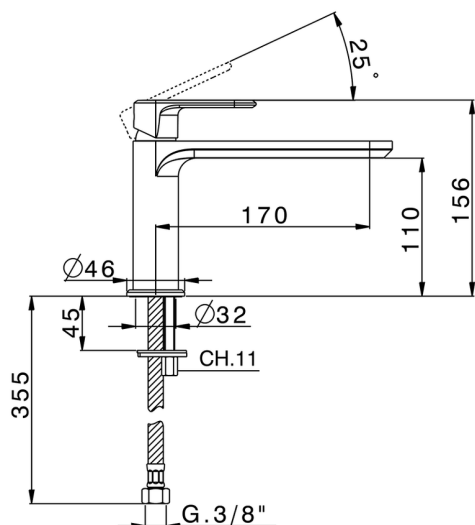

Lavabo monomando LINEAVIVA_LV001540

MODELO **LV001540**

Lavabo monomando, sin desagüe automático, latiguillos acero G.3/8"

ACABADOS DISPONIBLES

-  **21** 21 Cromo
-  **2B** 2B Niquel Brillo
-  **2F** 2F Niquel Cepillado
-  **40** 40 Negro Mate
-  **4Q** 4Q Blanco Mate

CARACTERÍSTICAS

Recambio Cartucho **ZZ96550000**

Cartucho Monomando 25 mm

2024-11-23