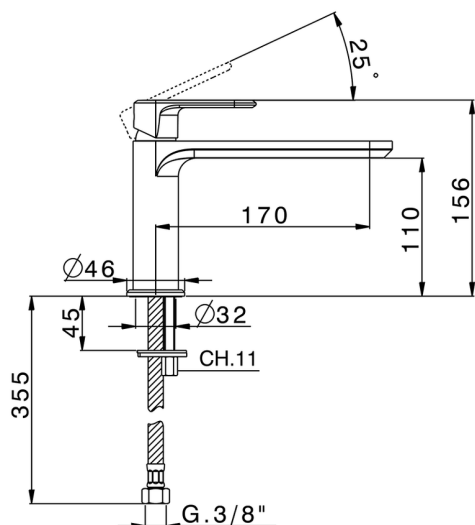

## Lavabo monomando LINEAVIVA\_LV001540

MODELO **LV001540**

Lavabo monomando, sin desagüe automático, latiguillos acero G.3/8"

### CARACTERÍSTICAS

Recambio Cartucho **ZZ96550000**

**Cartucho Monomando 25 mm**

2024-11-21