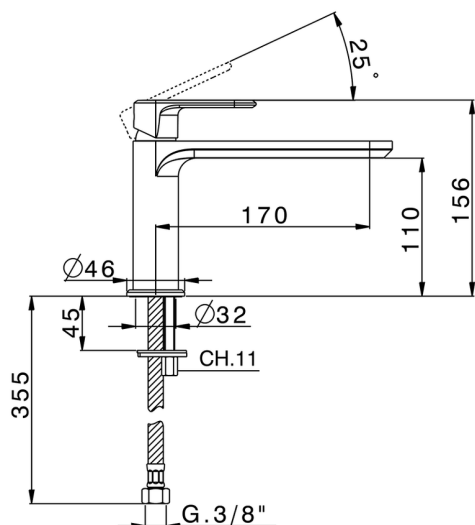

Lavabo monomando LINEAVIVA_LV001540

MODELO **LV001540**

Lavabo monomando, sin desagüe automático, latiguillos acero G.3/8"

ACABADOS DISPONIBLES

-  **21** 21 Cromo
-  **2B** 2B Niquel Brillo
-  **2F** 2F Niquel Cepillado
-  **40** 40 Negro Mate
-  **4Q** 4Q Blanco Mate

CARACTERÍSTICAS

Recambio Cartucho **ZZ96550000**

Cartucho Monomando 25 mm

2024-11-21