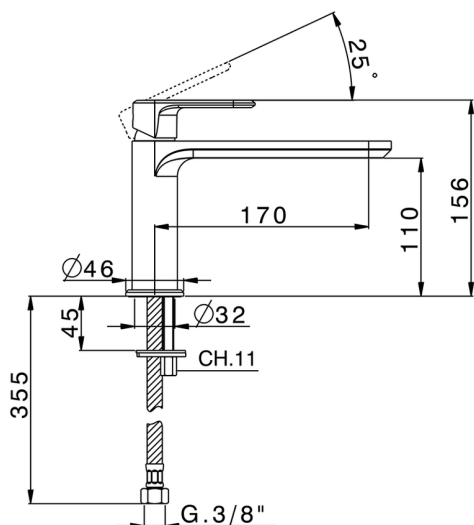

Lavabo monomando LINEAVIVA_LV001540

MODELO **LV001540**

Lavabo monomando, sin desagüe automático, latiguillos acero G.3/8"

ACABADOS DISPONIBLES

-  **21** 21 Cromo
-  **2B** 2B Niquel Brillo
-  **2F** 2F Niquel Cepillado
-  **40** 40 Negro Mate
-  **4Q** 4Q Blanco Mate

CARACTERÍSTICAS

Recambio Cartucho **ZZ96550000**

Cartucho Monomando 25 mm

2024-11-23