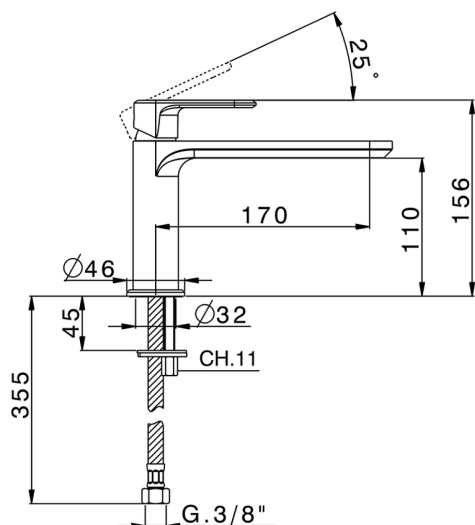

## Lavabo monomando LINEAVIVA\_LV001540

MODELO **LV001540**

Lavabo monomando, sin desagüe automático, latiguillos acero G.3/8"

### CARACTERÍSTICAS

Recambio Cartucho **ZZ96550000**

**Cartucho Monomando 25 mm**

2024-11-24