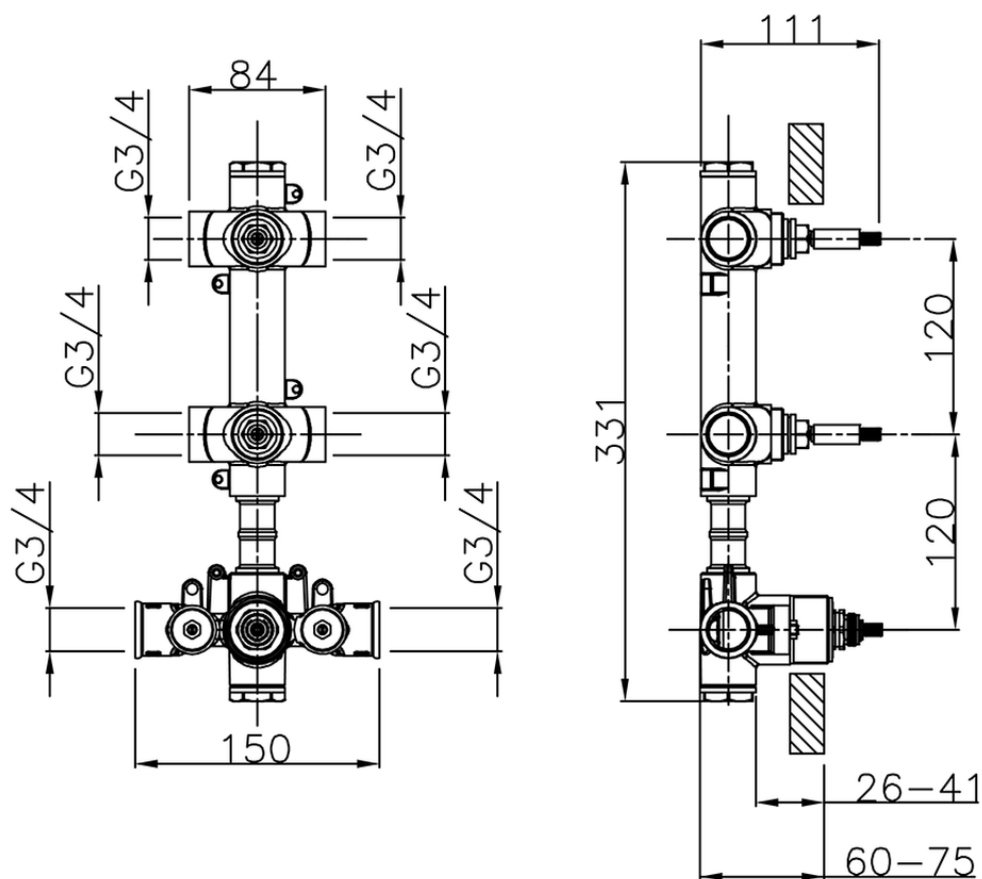

Parte externa termostático ducha 2 funciones SLIM_SM01V200

SM01V200

<https://es.cisal.it/parte-externa-termostatico-ducha-2-funciones-slim-sm01v200>

ZA01V200

<https://es.cisal.it/parte-empotrada-termostatico-ducha-2-funciones-empotrado-za01v200>