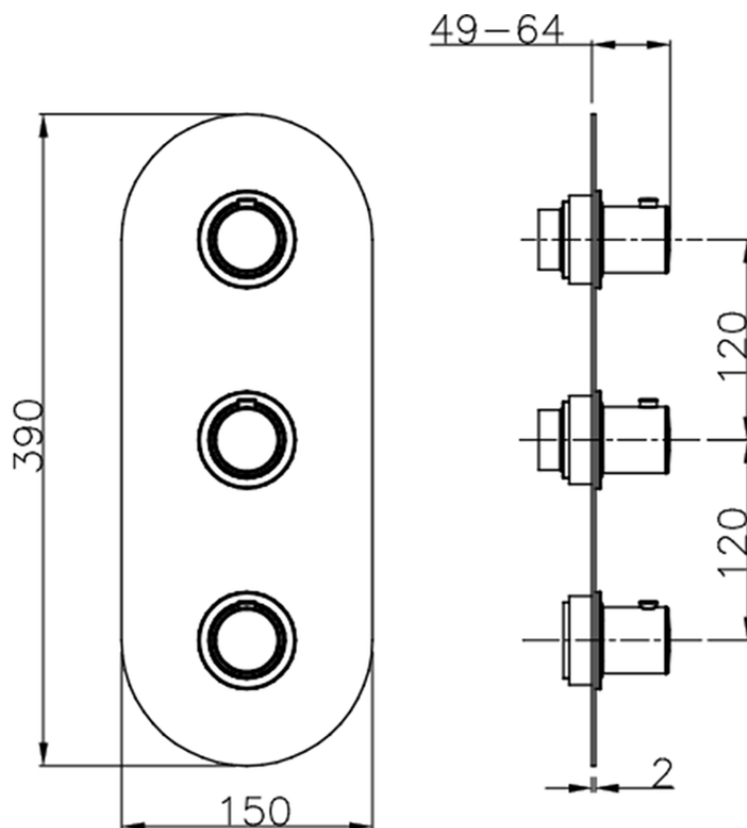

Parte externa termostático ducha 2 funciones SLIM_SM01V200

SM01V200

<https://es.cisal.it/parte-externa-termostatico-ducha-2-funciones-slim-sm01v200>

ZA01V200

<https://es.cisal.it/parte-empotrada-termostatico-ducha-2-funciones-empotrado-za01v200>