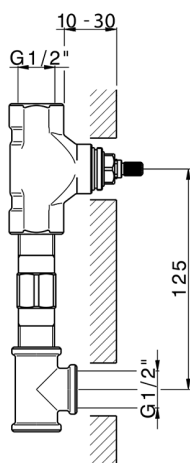

Parte externa lavabo de pared ARCANA TOSCANA_TS013510

MODELO **TS013510**

Parte externa lavabo de pared, sin parte empotrada, para art. ZA033511

ACABADOS DISPONIBLES

-  **21** 21 Cromo
-  **24** 24 Oro
-  **26** 26 Cobre Viejo
-  **27** 27 Bronce Viejo
-  **2A** 2A Niquel Satinado Cepillado
-  **74** 74 Cromo/Oro

CARACTERÍSTICAS

Instalación	Empotrado
Empotrado 1	ZA033511

Parte empotrada lavabo de pared EMPOTRADO_ZA033511

MODELO **ZA033511**

Parte empotrada lavabo de pared, con montura de derecha y montura de izquierda

ACABADOS DISPONIBLES

04 04 Sin acabado

CARACTERÍSTICAS

Empotrado **1**

2024-11-21