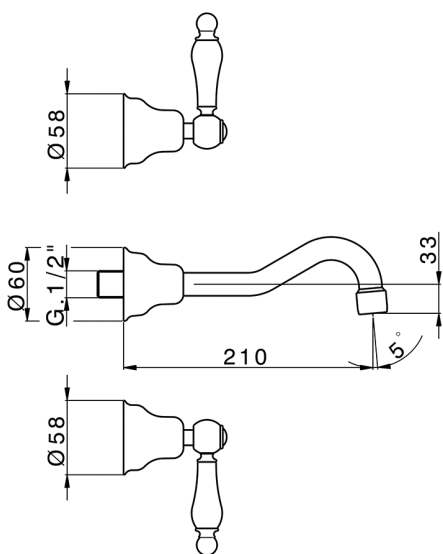

Parte externa lavabo de pared ARCANA TOSCANA_TS013510

MODELO **TS013510**

Parte externa lavabo de pared, sin parte empotrada, para art. ZA033511

ACABADOS DISPONIBLES

-  **21** 21 Cromo
-  **24** 24 Oro
-  **26** 26 Cobre Viejo
-  **27** 27 Bronce Viejo
-  **2A** 2A Niquel Satinado Cepillado
-  **74** 74 Cromo/Oro

CARACTERÍSTICAS

Instalación	Empotrado
Empotrado 1	ZA033511

Parte empotrada lavabo de pared EMPOTRADO_ZA033511

MODELO **ZA033511**

Parte empotrada lavabo de pared, con montura de derecha y montura de izquierda

ACABADOS DISPONIBLES

04 04 Sin acabado

CARACTERÍSTICAS

Empotrado **1**

2024-11-21