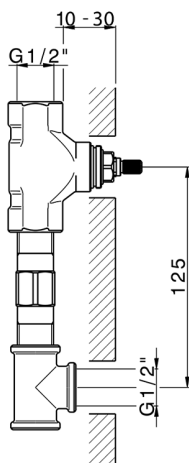

Parte externa lavabo de pared ARCANA TOSCANA_TS013510

MODELO **TS013510**

Parte externa lavabo de pared, sin parte empotrada, para art. ZA033511

ACABADOS DISPONIBLES

-  **21** 21 Cromo
-  **24** 24 Oro
-  **26** 26 Cobre Viejo
-  **27** 27 Bronce Viejo
-  **2A** 2A Niquel Satinado Cepillado
-  **74** 74 Cromo/Oro

CARACTERÍSTICAS

Instalación **Empotrado**
 Empotrado 1 **ZA033511**

Parte empotrada lavabo de pared EMPOTRADO_ZA033511

MODELO **ZA033511**

Parte empotrada lavabo de pared, con montura de derecha y montura de izquierda

ACABADOS DISPONIBLES

 **04** 04 Sin acabado

CARACTERÍSTICAS

Empotrado **1**

2024-11-21