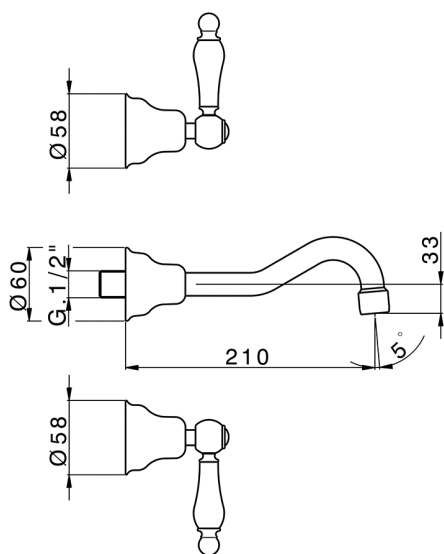

Parte externa lavabo de pared ARCANA TOSCANA_TS013510

MODELO **TS013510**

Parte externa lavabo de pared, sin parte empotrada, para art. ZA033511

ACABADOS DISPONIBLES

-  **21** 21 Cromo
-  **24** 24 Oro
-  **26** 26 Cobre Viejo
-  **27** 27 Bronce Viejo
-  **2A** 2A Niquel Satinado Cepillado
-  **74** 74 Cromo/Oro

CARACTERÍSTICAS

Instalación **Empotrado**
 Empotrado 1 **ZA033511**

Parte empotrada lavabo de pared EMPOTRADO_ZA033511

MODELO **ZA033511**

Parte empotrada lavabo de pared, con montura de derecha y montura de izquierda

ACABADOS DISPONIBLES

 **04** 04 Sin acabado

CARACTERÍSTICAS

Empotrado **1**

2024-11-21