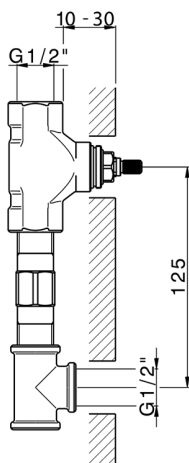

Parte externa lavabo de pared ARCANA TOSCANA_TS013510

MODELO **TS013510**

Parte externa lavabo de pared, sin parte empotrada, para art. ZA033511

ACABADOS DISPONIBLES

-  **21** 21 Cromo
-  **24** 24 Oro
-  **26** 26 Cobre Viejo
-  **27** 27 Bronce Viejo
-  **2A** 2A Niquel Satinado Cepillado
-  **74** 74 Cromo/Oro

CARACTERÍSTICAS

Instalación	Empotrado
Empotrado 1	ZA033511

Parte empotrada lavabo de pared EMPOTRADO_ZA033511

MODELO **ZA033511**

Parte empotrada lavabo de pared, con montura de derecha y montura de izquierda

ACABADOS DISPONIBLES

 **04** 04 Sin acabado

CARACTERÍSTICAS

Empotrado **1**

2024-11-21