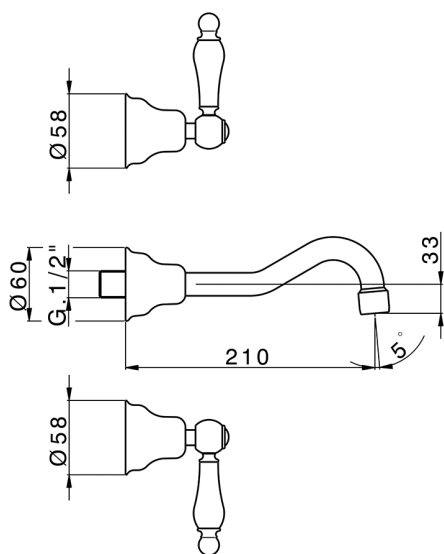

Parte externa lavabo de pared ARCANA TOSCANA_TS013510

MODELO **TS013510**

Parte externa lavabo de pared, sin parte empotrada, para art. ZA033511

ACABADOS DISPONIBLES

-  **21** 21 Cromo
-  **24** 24 Oro
-  **26** 26 Cobre Viejo
-  **27** 27 Bronce Viejo
-  **2A** 2A Niquel Satinado Cepillado
-  **74** 74 Cromo/Oro

CARACTERÍSTICAS

Instalación	Empotrado
Empotrado 1	ZA033511

Parte empotrada lavabo de pared EMPOTRADO_ZA033511

MODELO **ZA033511**

Parte empotrada lavabo de pared, con montura de derecha y montura de izquierda

ACABADOS DISPONIBLES

 **04** 04 Sin acabado

CARACTERÍSTICAS

Empotrado **1**

2024-11-21