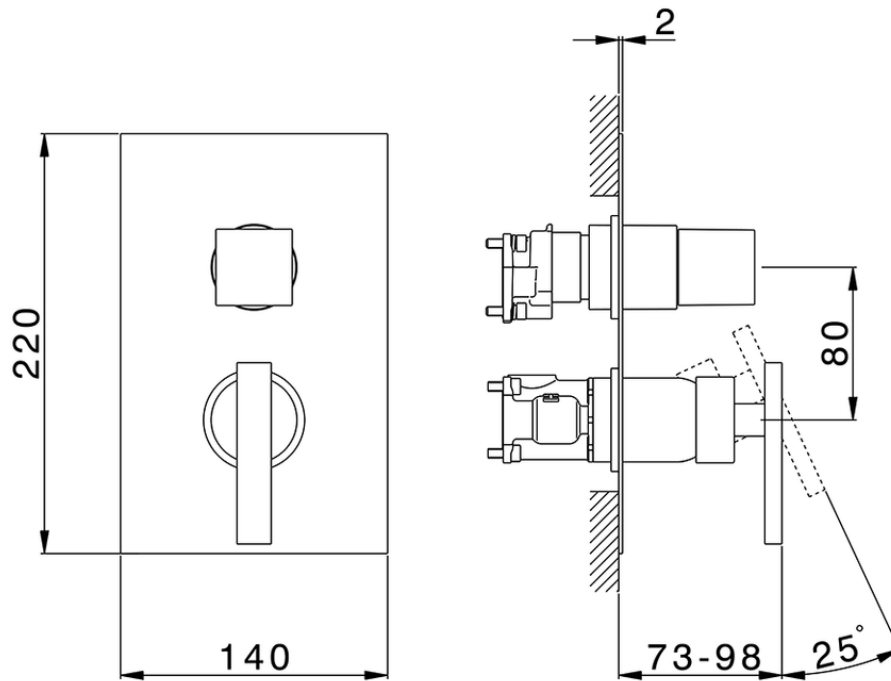

Conjunto Monomando para One-Box WAVE_WE0BM030

WE0BM030

<https://es.cisal.it/conjunto-monomando-para-one-box-wave-we0bm030>

ZA00B031

<https://es.cisal.it/one-box-universal-para-empotrado-one-box-za00b031>

ZA00B030