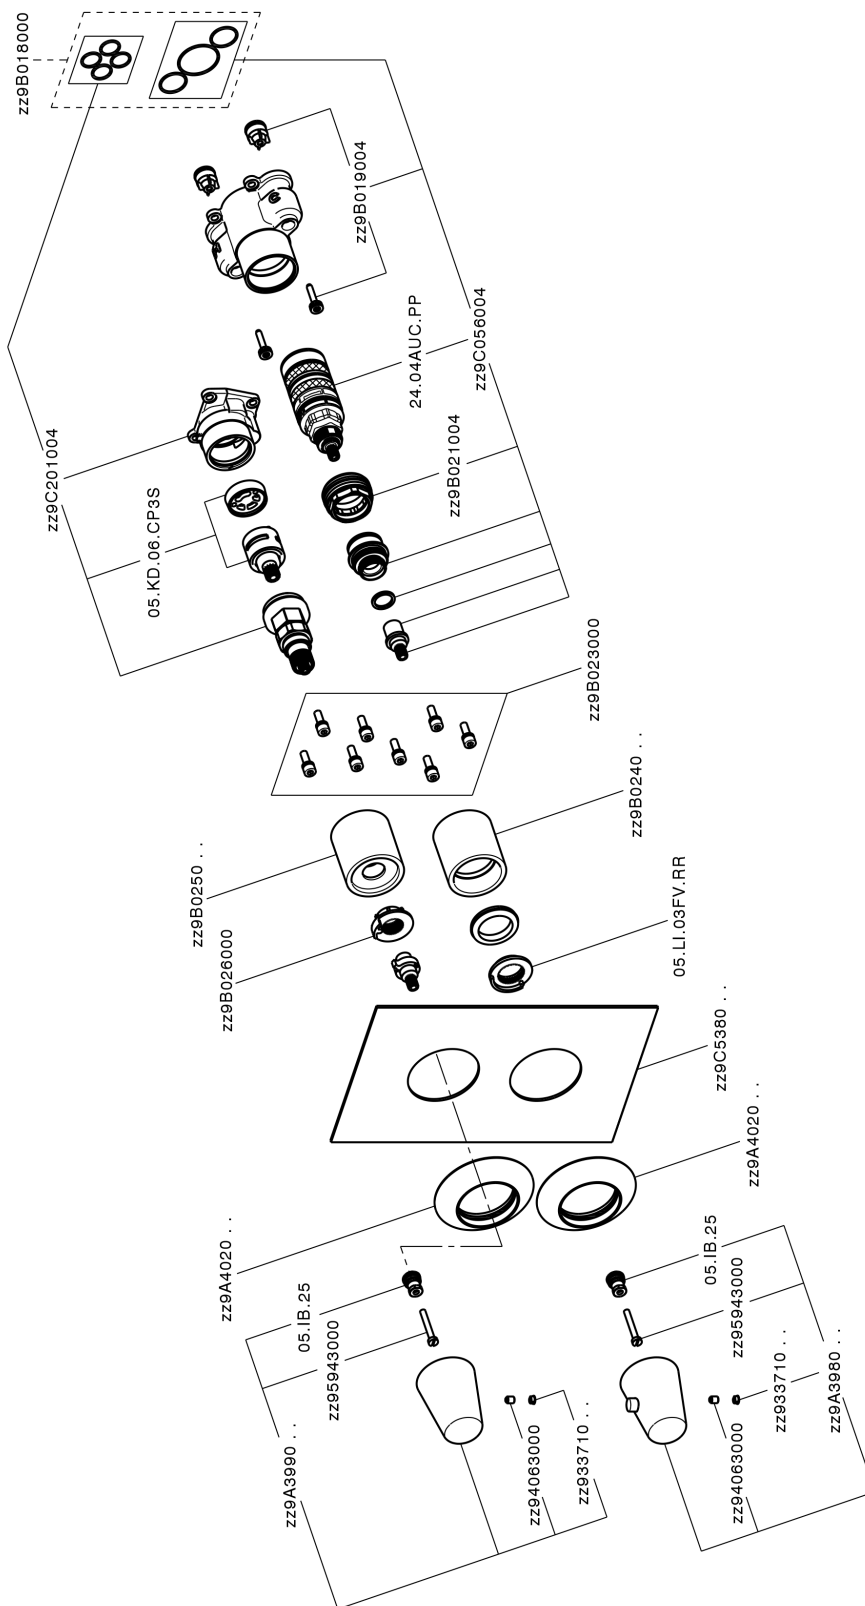

Conjunto Termostático para One-Box ONE BOX_VI0BT030

VI0BT030

<https://es.cisal.it/conjunto-termostatico-para-one-box-one-box-vi0bt030>