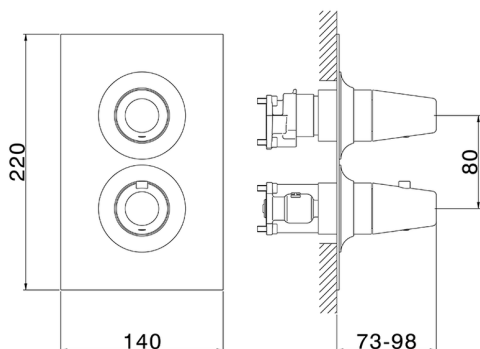

Conjunto Termostático para One-Box ONE BOX_VI0BT030

MODELO **VI0BT030**

Conjunto Termostático para One-Box, con deviaStop 1-2-3 salidas, profundidad mínima de instalación 67 mm, sin parte empotrada, para art. ZA00B030-ZA00B031

ACABADOS DISPONIBLES

-  **21** 21 Cromo
-  **2Q** 2Q Black Titanium
-  **40** 40 Negro Mate
-  **4Q** 4Q Blanco Mate

CARACTERÍSTICAS

Recambio Cartucho **24.04A.PP**

Cartucho Termostático Plus P 8X20

Instalación **Empotrado**