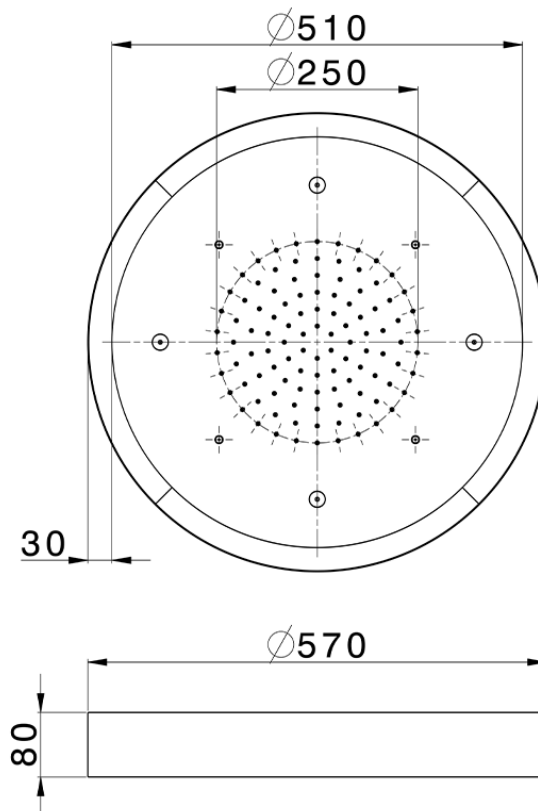

Rociador de techo con cromoterapia Ø 570 mm ZEN SHOWER_ZS0C0175

ZS0C0175

<https://es.cisal.it/rociador-de-techo-con-cromoterapia-o-570-mm-zen-shower-zs0c0175>

2024-11-21