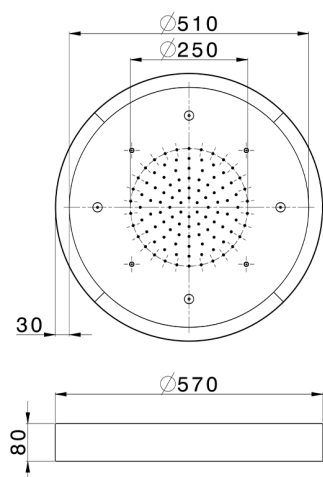

## Rociador de techo con cromoterapia Ø 570 mm ZEN SHOWER\_ZS0C0175

MODELO **ZS0C0175**

Rociador de techo con cromoterapia Ø 570 mm, con cubierta exterior blanca, funciones lluvia, nebulizador, cromoterapia, con teclado empotrado, acero inoxidable AISI 304