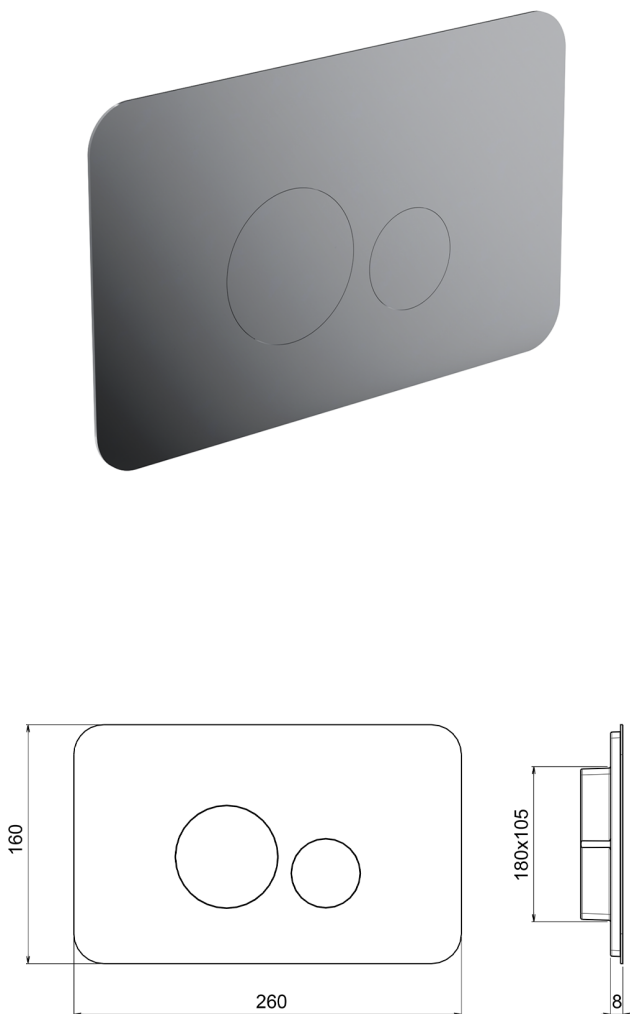

Pulsador para WC Universal inox AISI 304 COMPLEMENTOS_ZA001860

MODELO **ZA001860**

Pulsador para WC Universal inox AISI 304, con botones redondos accionables frontalmente, doble descarga con ahorro hídrico, compatible con cisternas: Geberit (mod. Sigma 8cm - 12cm), Tece (mod. 2003-2020, 2021-Now), Viega (mod. Prevista 3H, 3L, 3F), Oli (mod. 74 - 120Plus, Expert Quadra Plus)

ACABADOS DISPONIBLES

-  **D1** D1 Inox Cepillado
-  **21** 21 Cromo
-  **40** 40 Negro Mate
-  **4Q** 4Q Blanco Mate
-  **2W** 2W Oro Cepillado
-  **3W** 3W Brushed Black Titanium

CARACTERÍSTICAS

2026-06-14