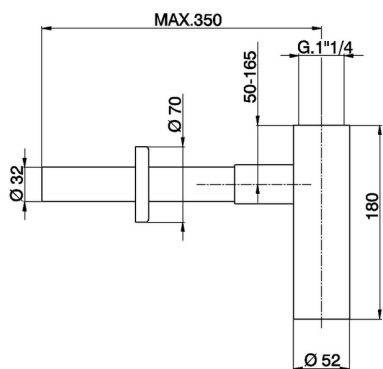

Sifón 1" 1/4 COMPLEMENTOS_ZA004070

MODELO **ZA004070**

Sifón 1" 1/4

ACABADOS DISPONIBLES

-  **21** 21 Cromo
-  **24** 24 Oro
-  **27** 27 Bronce Viejo
-  **2A** 2A Niquel Satinado Cepillado
-  **2B** 2B Niquel Brillo
-  **2P** 2P Oro Rosa
-  **2Q** 2Q Black Titanium
-  **40** 40 Negro Mate
-  **4Q** 4Q Blanco Mate