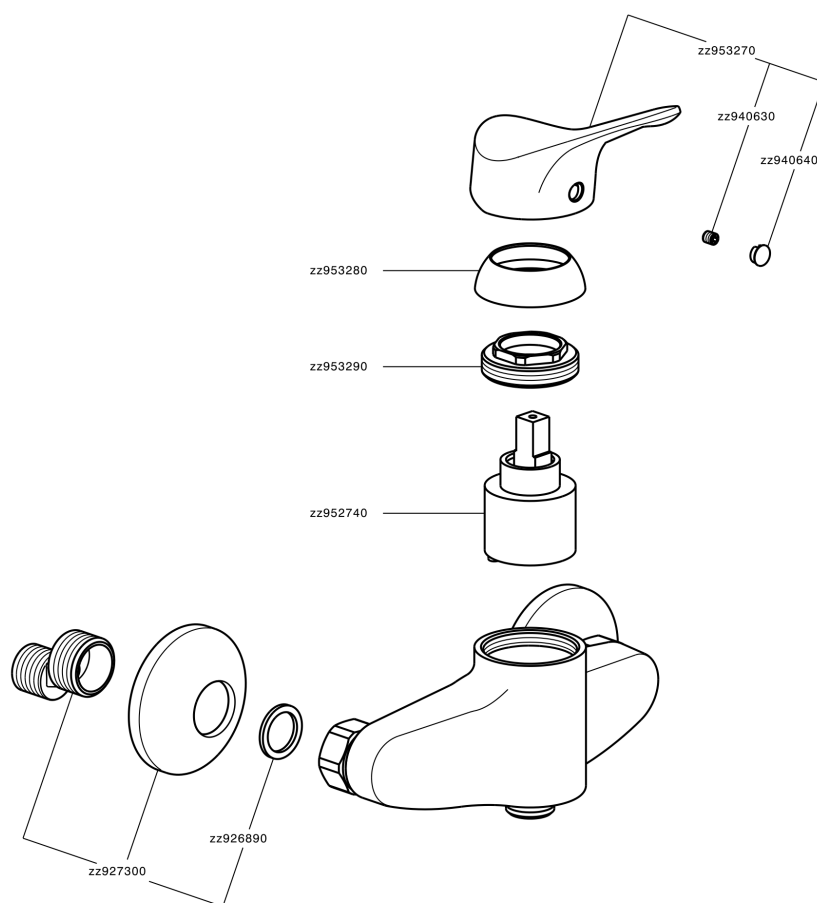

## Ducha monomando MITO3\_M3000440

M3000440

<https://es.cisal.it/ducha-monomando-mito3-m3000440>

2025-01-15