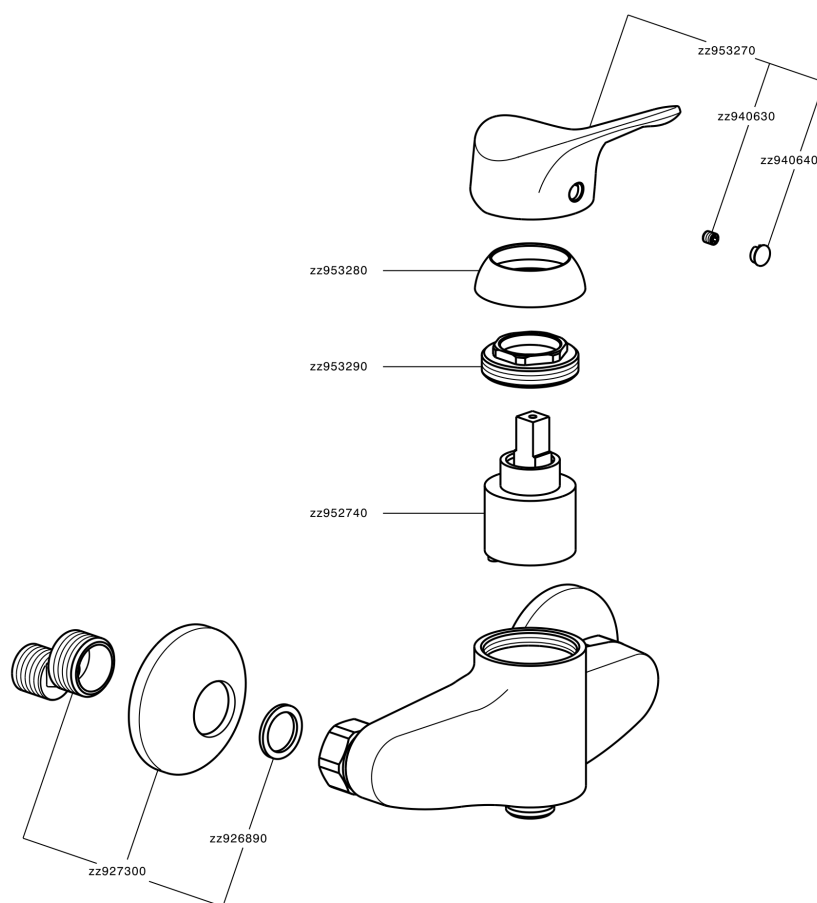

Ducha monomando MITO3_M3000440

M3000440

<https://es.cisal.it/ducha-monomando-mito3-m3000440>

2025-01-15