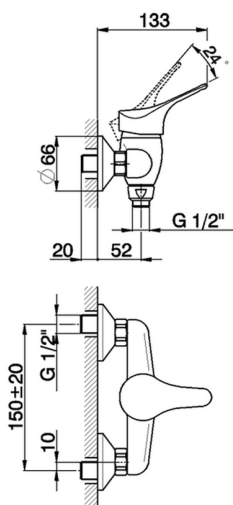

## Ducha monomando MITO3\_M3000440

MODELO **M3000440**

Ducha monomando, sin conjunto ducha, conexión para flexible 1/2" M

ACABADOS DISPONIBLES

**21** 21 Cromo

CARACTERÍSTICAS

Recambio Cartucho **ZZ95274000**

**Cartucho Monomando 40 mm**