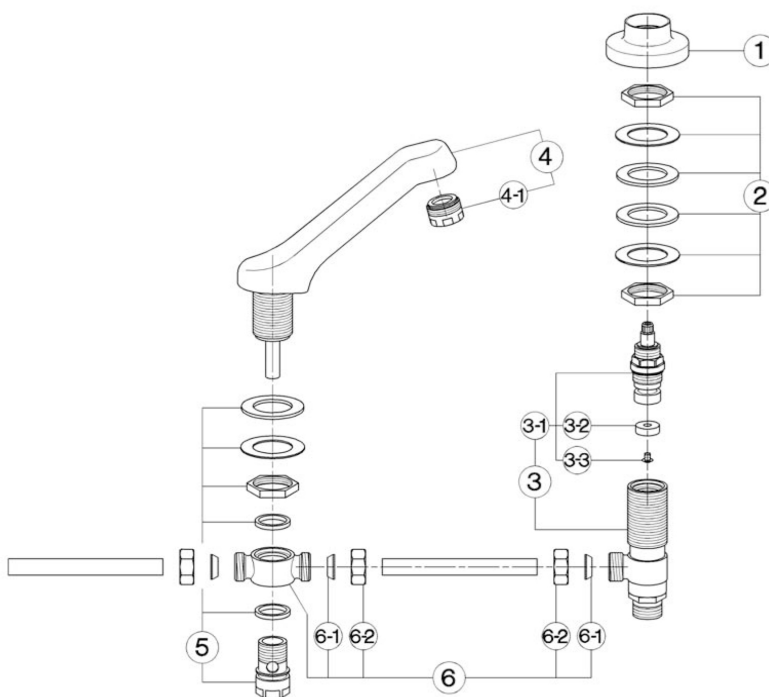

## Lavabo 3 agujeros TR\_TR000800

**cisal**

**TR 00080**

- Batteria lavabo
- Wash-basin mixer
- Waschtischbatterie - 3 Loch -
- Mélangeur lavabo

bar	PORTATA BOCCA DI EROGAZIONE * SPOUT FLOW RATE DURCHFLOSS WANNENEINLAUF DÉBIT BEC DÉVERSEUR l/min.
0.5	6.5
1	9
2	12.5
3	15
4	17.5
5	19.5

\* con rompigetto  
with antispash  
mit Strahlregler  
avec brise-jet

NR.	DESCRIZIONE DESCRIPTION BESCHREIBUNG DESCRIPTION	N. CODICE CODE NO. WERKSNR. NR. CODE	NR.	DESCRIZIONE DESCRIPTION BESCHREIBUNG DESCRIPTION	N. CODICE CODE NO. WERKSNR. NR. CODE	NR.	DESCRIZIONE DESCRIPTION BESCHREIBUNG DESCRIPTION	N. CODICE CODE NO. WERKSNR. NR. CODE
1	Cappuccio per batteria lavabo "TR" Escutcheon for basin mixer "TR" Abdeckkappe - WT - "TR" Rosace - lavabo "TR"	ZZ 92595 0	4	Bocca batteria lavabo senza foro "TR" Spout basin mixer "TR" Auslauf-WT - "TR" Bec lavabo "TR"	ZZ 92741 0			
2	Set installazione batteria lavabo Installation set basin mixer Belegungsset Set installation	ZZ 92756 0	4-1	Rompigetto M.24x1 Antispash M.24x1 Strahlregler M.24x1 Brise-jet M.24x1	ZZ 92770 0			
3	Piantana batteria lavabo "TR" Tail piece-basin mixer "TR" Unterteil - WT - "TR" Corp lateral "TR"	ZZ 92402 0	5	Set collegamento crociera testa cieca Connection set for basin mixer Verbindungsset Set connection	ZZ 92788 0			
3-1	Vilone 1/2" "TR" Headvalve 1/2" "TR" Oberteil 1/2" "TR" Tête 1/2" "TR"	ZZ 92869 0	6	Crociera per batteria lavabo Cross connection for basin mixer Verbindung 1/WT-Badebatterie Raccord a croix lavabo	ZZ 92893 0			
3-2	Guarnizione NBR 90 SH. 16.9x5.5x5 Gasket NBR 90 SH. 16.9x5.5x5 Dichtung NBR 90 SH. 16.9x5.5x5 Joint NBR 90 SH. 16.9x5.5x5	ZZ 92699 0	6-1	Guarnizione conica NBR 90 SH. 18x11x7,5 Gasket NBR 90 SH. 18x11x7,5 Dichtung NBR 90 SH. 18x11x7,5 Joint conique NBR 90 SH. 18x11x7,5	ZZ 92729 0			
3-3	Vite M.4x4,5 lb. Ø8 t.c.r. Screw M.4x4,5 Schraube M.4x4,5 Vis M.4x4,5	ZZ 92625 0	6-2	Calotta 1/2" H.10 Ø12,5 Nut 1/2" H.10 Ø12,5 Mutter 1/2" H.10 Ø12,5 Ecrou 1/2" H.10 Ø12,5	ZZ 92628 0			