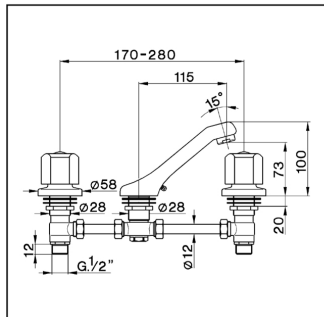

## Lavabo 3 agujeros TR\_TR000800

**cisal**

**TR 00080**

- Batteria lavabo
- Wash-basin mixer
- Waschtischbatterie - 3 Loch -
- Mélangeur lavabo

bar	PORTATA BOCCA DI EROGAZIONE * SPOUT FLOW RATE DURCHFLOSS WANNENEINLAUF DÉBIT BEC DÉVERSEUR l/min.
0.5	6.5
1	9
2	12.5
3	15
4	17.5
5	19.5

\* con rompigetto  
with antispash  
mit Strahlregler  
avec brise-jet

NR.	DESCRIZIONE DESCRIPTION BESCHREIBUNG DESCRIPTION	N. CODICE CODE NO. WERKSNR. NR. CODE	NR.	DESCRIZIONE DESCRIPTION BESCHREIBUNG DESCRIPTION	N. CODICE CODE NO. WERKSNR. NR. CODE	NR.	DESCRIZIONE DESCRIPTION BESCHREIBUNG DESCRIPTION	N. CODICE CODE NO. WERKSNR. NR. CODE
1	Cappuccio per batteria lavabo "TR" Escutcheon for basin mixer "TR" Abdeckkappe - WT - "TR" Rosace - lavabo "TR"	ZZ 92595 0	4	Bocca batteria lavabo senza foro "TR" Spout basin mixer "TR" Auslauf-WT - "TR" Bec lavabo "TR"	ZZ 92741 0			
2	Set installazione batteria lavabo Installation set basin mixer Belegungsset Set installation	ZZ 92756 0	4-1	Rompigetto M.24x1 Antispash M.24x1 Strahlregler M.24x1 Brise-jet M.24x1	ZZ 92770 0			
3	Piantana batteria lavabo "TR" Tail piece-basin mixer "TR" Unterteil - WT - "TR" Corp lateral "TR"	ZZ 92402 0	5	Set collegamento crociera testa cieca Connection set for basin mixer Verbindungsset Set connection	ZZ 92788 0			
3-1	Vilone 1/2" "TR" Headvalve 1/2" "TR" Oberteil 1/2" "TR" Tête 1/2" "TR"	ZZ 92869 0	6	Crociera per batteria lavabo Cross connection for basin mixer Verbindung 1/WT-Badebatterie Raccord a croix lavabo	ZZ 92893 0			
3-2	Guarnizione NBR 90 SH. 16.9x5.5x5 Gasket NBR 90 SH. 16.9x5.5x5 Dichtung NBR 90 SH. 16.9x5.5x5 Joint NBR 90 SH. 16.9x5.5x5	ZZ 92699 0	6-1	Guarnizione conica NBR 90 SH. 18x11x7,5 Gasket NBR 90 SH. 18x11x7,5 Dichtung NBR 90 SH. 18x11x7,5 Joint conique NBR 90 SH. 18x11x7,5	ZZ 92729 0			
3-3	Vite M.4x4,5 lb. Ø8 t.c.r. Screw M.4x4,5 Schraube M.4x4,5 Vis M.4x4,5	ZZ 92625 0	6-2	Calotta 1/2" H.10 Ø12,5 Nut 1/2" H.10 Ø12,5 Mutter 1/2" H.10 Ø12,5 Ecrou 1/2" H.10 Ø12,5	ZZ 92628 0			