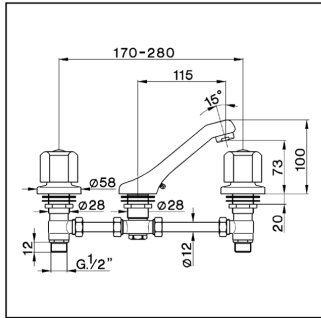

- Batteria lavabo
- Wash-basin mixer
- Waschtischbatterie - 3 Loch -
- Mélangeur lavabo

bar	PORTATA BOCCA DI EROGAZIONE * SPOUT FLOW RATE DURCHFLOSS WANNENEINLAUF DÉBIT BEC DÉVERSEUR l/min.
0.5	6.5
1	9
2	12.5
3	15
4	17.5
5	19.5

* con rompigetto
with antispash
mit Strahlregler
avec brise-jet

NR.	DESCRIZIONE DESCRIPTION BESCHREIBUNG DESCRIPTION	N. CODICE CODE NO. WERKSNR. NR. CODE	NR.	DESCRIZIONE DESCRIPTION BESCHREIBUNG DESCRIPTION	N. CODICE CODE NO. WERKSNR. NR. CODE	NR.	DESCRIZIONE DESCRIPTION BESCHREIBUNG DESCRIPTION	N. CODICE CODE NO. WERKSNR. NR. CODE
1	Cappuccio per batteria lavabo "TR" Escutcheon for basin mixer "TR" Abdeckkappe - WT - "TR" Rosace - lavabo "TR"	ZZ 92595 0	4	Bocca batteria lavabo senza foro "TR" Spout basin mixer "TR" Auslauf-WT - "TR" Bec lavabo "TR"	ZZ 92741 0			
2	Set installazione batteria lavabo Installation set basin mixer Belegungsset Set installation	ZZ 92756 0	4-1	Rompigetto M.24x1 Antispash M.24x1 Strahlregler M.24x1 Brise-jet M.24x1	ZZ 92770 0			
3	Piantana batteria lavabo "TR" Tail piece-basin mixer "TR" Unterteil - WT - "TR" Corp lateral "TR"	ZZ 92402 0	5	Set collegamento crociera testa cieca Connection set for basin mixer Verbindungsset Set connection	ZZ 92788 0			
3-1	Vilone 1/2" "TR" Headvalve 1/2" "TR" Oberteil 1/2" "TR" Tête 1/2" "TR"	ZZ 92869 0	6	Crociera per batteria lavabo Cross connection for basin mixer Verbindung 1/WT-Badebatterie Raccord a croix lavabo	ZZ 92893 0			
3-2	Guarnizione NBR 90 SH. 16.9x5.5x5 Gasket NBR 90 SH. 16.9x5.5x5 Dichtung NBR 90 SH. 16.9x5.5x5 Joint NBR 90 SH. 16.9x5.5x5	ZZ 92699 0	6-1	Guarnizione conica NBR 90 SH. 18x11x7,5 Gasket NBR 90 SH. 18x11x7,5 Dichtung NBR 90 SH. 18x11x7,5 Joint conique NBR 90 SH. 18x11x7,5	ZZ 92729 0			
3-3	Vite M.4x4,5 lb. Ø8 t.c.r. Screw M.4x4,5 Schraube M.4x4,5 Vis M.4x4,5	ZZ 92625 0	6-2	Calotta 1/2" H.10 Ø12,5 Nut 1/2" H.10 Ø12,5 Mutter 1/2" H.10 Ø12,5 Ecrou 1/2" H.10 Ø12,5	ZZ 92628 0			