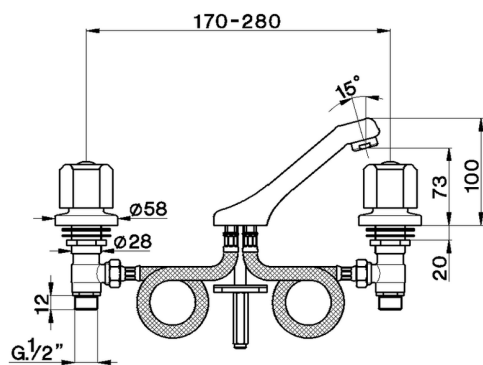

Lavabo 3 agujeros TR_TR000800

MODELO **TR000800**

Lavabo 3 agujeros, sin desagüe automático, latiguillos acero 1/2" F, sin manetas

ACABADOS DISPONIBLES

CARACTERÍSTICAS

Lavabo 3 agujeros TR_TR000800

cisal

TR 00080

* con rompigetto
with antispash
mit Strahlregler
avec brise-jet

NR.	DESCRIZIONE DESCRIPTION BESCHREIBUNG DESCRIPTION	N. CODICE CODE NO. WERKSNR. NR. CODE	NR.	DESCRIZIONE DESCRIPTION BESCHREIBUNG DESCRIPTION	N. CODICE CODE NO. WERKSNR. NR. CODE	NR.	DESCRIZIONE DESCRIPTION BESCHREIBUNG DESCRIPTION	N. CODICE CODE NO. WERKSNR. NR. CODE
1	Cappuccio per batteria lavabo "TR" Escutcheon for basin mixer "TR" Abdeckkappe - WT - "TR" Rosace - lavabo "TR"	ZZ 92595 0	4	Bocca batteria lavabo senza foro "TR" Spout basin mixer "TR" Auslauf-WT - "TR" Bec lavabo "TR"	ZZ 92741 0			
2	Set installazione batteria lavabo Installation set basin mixer Belegungsset Set installation	ZZ 92756 0	4-1	Rompigetto M.24x1 Antispash M.24x1 Strahlregler M.24x1 Brise-jet M.24x1	ZZ 92770 0			
3	Piantana batteria lavabo "TR" Tail piece-basin mixer "TR" Unterteil - WT - "TR" Corp lateral "TR"	ZZ 92402 0	5	Set collegamento crociera testa cieca Connection set for basin mixer Verbindungsset Set connection	ZZ 92788 0			
3-1	Vilone 1/2" "TR" Headvalve 1/2" "TR" Oberteil 1/2" "TR" Tête 1/2" "TR"	ZZ 92869 0	6	Crociera per batteria lavabo Cross connection for basin mixer Verbindung 1/WT-Badebatterie Raccord a croix lavabo	ZZ 92893 0			
3-2	Guarnizione NBR 90 SH. 16.9x5.5x5 Gasket NBR 90 SH. 16.9x5.5x5 Dichtung NBR 90 SH. 16.9x5.5x5 Joint NBR 90 SH. 16.9x5.5x5	ZZ 92699 0	6-1	Guarnizione conica NBR 90 SH. 18x11x7,5 Gasket NBR 90 SH. 18x11x7,5 Dichtung NBR 90 SH. 18x11x7,5 Joint conique NBR 90 SH. 18x11x7,5	ZZ 92729 0			
3-3	Vite M.4x4,5 lb. Ø8 t.c.r. Screw M.4x4,5 Schraube M.4x4,5 Vis M.4x4,5	ZZ 92625 0	6-2	Calotta 1/2" H.10 Ø12,5 Nut 1/2" H.10 Ø12,5 Mutter 1/2" H.10 Ø12,5 Ecrou 1/2" H.10 Ø12,5	ZZ 92628 0			