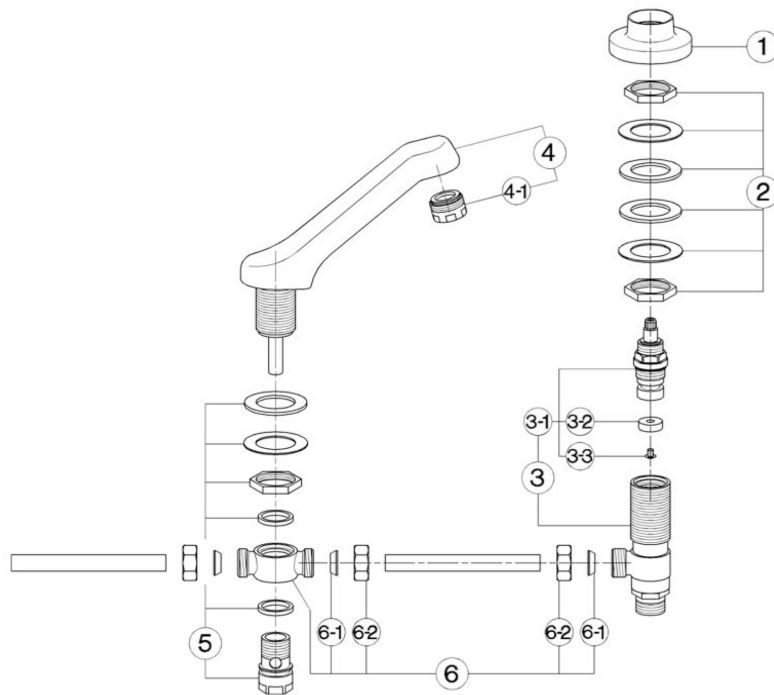

bar	PORTATA BOCCA DI EROGAZIONE * SPOUT FLOW RATE DURCHFLOSS WANNENEINLAUF DÉBIT BEC DÉVERSEUR l/min.
0.5	6.5
1	9
2	12.5
3	15
4	17.5
5	19.5

* con rompigetto
with antispash
mit Strahlregler
avec brise-jet

NR.	DESCRIZIONE DESCRIPTION BESCHREIBUNG DESCRIPTION	N. CODICE CODE NO. WERKSNR. NR. CODE	NR.	DESCRIZIONE DESCRIPTION BESCHREIBUNG DESCRIPTION	N. CODICE CODE NO. WERKSNR. NR. CODE	NR.	DESCRIZIONE DESCRIPTION BESCHREIBUNG DESCRIPTION	N. CODICE CODE NO. WERKSNR. NR. CODE
1	Cappuccio per batteria lavabo "TR" Escutcheon for basin mixer "TR" Abdeckkappe - WT - "TR" Rosace - lavabo "TR"	ZZ 92595 0	4	Bocca batteria lavabo senza foro "TR" Spout basin mixer "TR" Auslauf-WT - "TR" Bec lavabo "TR"	ZZ 92741 0			
2	Set installazione batteria lavabo Installation set basin mixer Belegungsset Set installation	ZZ 92756 0	4-1	Rompigetto M.24x1 Antispash M.24x1 Strahlregler M.24x1 Brise-jet M.24x1	ZZ 92770 0			
3	Piantana batteria lavabo "TR" Tail piece-basin mixer "TR" Unterteil - WT - "TR" Corp lateral "TR"	ZZ 92402 0	5	Set collegamento crociera testa cieca Connection set for basin mixer Verbindungsset Set connection	ZZ 92788 0			
3-1	Vilone 1/2" "TR" Headvalve 1/2" "TR" Oberteil 1/2" "TR" Tête 1/2" "TR"	ZZ 92869 0	6	Crociera per batteria lavabo Cross connection for basin mixer Verbindung 1/WT-Badebatterie Raccord a croix lavabo	ZZ 92893 0			
3-2	Guarnizione NBR 90 SH. 16.9x5.5x5 Gasket NBR 90 SH. 16.9x5.5x5 Dichtung NBR 90 SH. 16.9x5.5x5 Joint NBR 90 SH. 16.9x5.5x5	ZZ 92699 0	6-1	Guarnizione conica NBR 90 SH. 18x11x7,5 Gasket NBR 90 SH. 18x11x7,5 Dichtung NBR 90 SH. 18x11x7,5 Joint conique NBR 90 SH. 18x11x7,5	ZZ 92729 0			
3-3	Vite M.4x4,5 lb. Ø8 t.c.r. Screw M.4x4,5 Schraube M.4x4,5 Vis M.4x4,5	ZZ 92625 0	6-2	Calotta 1/2" H.10 Ø12,5 Nut 1/2" H.10 Ø12,5 Mutter 1/2" H.10 Ø12,5 Ecrou 1/2" H.10 Ø12,5	ZZ 92628 0			

TR000800_{TR.15}

<https://es.cisal.it/lavabo-3-agujeros-tr-tr000800>

2024-12-22