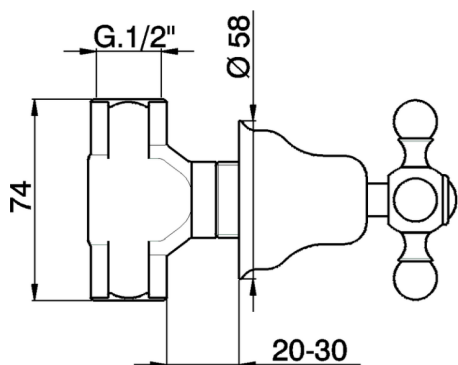

Llave de paso empotrada ARCANA CERAMIC_AC000310

MODELO **AC000310**

Llave de paso empotrada, salida 1/2" F

ACABADOS DISPONIBLES

-  **21** 21 Cromo
-  **24** 24 Oro
-  **26** 26 Cobre Viejo
-  **27** 27 Bronce Viejo
-  **2A** 2A Niquel Satinado Cepillado
-  **74** 74 Cromo/Oro

CARACTERÍSTICAS

Llave de paso empotrada ARCANA CERAMIC_AC000310

cisal

AC 00031

- Rubinetto incasso
- Concealed valve
- UP-Ventil
- Robinet à encastrer

bar	PORTATA * FLOW RATE DURCHFLOSS DEBIT l/min.
0.1	6.5
0.3	9
0.5	11.5
1	13.5
2	15
3	21.5