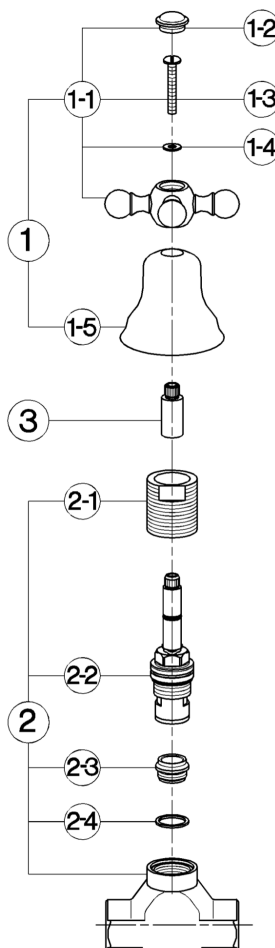

* senza resistenza silenziosa (uscita libera)
without hydraulic resistance
ohne Widerstand
sans résistance hydraulique

NR.	DESCRIZIONE DESCRIPTION BESCHREIBUNG DESCRIPTION	N. CODICE CODE NO. WERKSNR. NR. CODE	NR.	DESCRIZIONE DESCRIPTION BESCHREIBUNG DESCRIPTION	N. CODICE CODE NO. WERKSNR. NR. CODE	NR.	DESCRIZIONE DESCRIPTION BESCHREIBUNG DESCRIPTION	N. CODICE CODE NO. WERKSNR. NR. CODE
1	Maniglia con cappuccio "AR" Handle with escutcheon "AR" Griff "AR" mit Abdeckkappe Craisillon + rosace "AR"	ZZ 92980 0	2	Rubinetto incasso 1/2" Concealed stop cock 1/2" Unterputtventil 1/2" Robinet à encastrer 1/2"	ZZ 92982 0	3	Prolunga asta vitone Extension for headvalve Verlängerung Rallonge	ZZ 92606 0
1-1	Maniglia "AR" con vite e placchetta Handle with screw and plate "AR" Griff "AR" mit Schraube und Abdeckkappe Craisillon avec vis et plaquette "AR"	ZZ 92981 0	2	Rubinetto incasso 3/4" Concealed stop cock 3/4" Unterputtventil 3/4" Robinet à encastrer 3/4"	ZZ 92983 0			
1-2	Placchetta a vite maniglia "AR" Cap for handle "AR" Abdeckkappe "AR" Griff Plaquette cache - vis croix "AR"	ZZ 92617 0	2-1	Riduzione capp. bordo vasca e incasso Reduction for bath escutcheon Reduzierstück Reduction rosace	ZZ 92682 0			
1-3	Vite M. 4,5x28,5 tc. Ø6x2 Screw M. 4,5x28,5 Schraube M. 4,5x28,5 Vis M. 4,5x28,5	ZZ 92607 0	2-2	Vitone ceramico DX per batterie "AC" Ceramic headvalve 1/2" right "AC" - long Keramikoberteil 1/2"-rechts "AC" - lang Tête céramique 1/2" droite "AC" - longue	ZZ 92859 0			
1-4	Rondella ottone 10x4,5x0,8 Ring in brass 10x4,5x0,8 Unterlegscheibe 10x4,5x0,8 Joint laiton 10x4,5x0,8	ZZ 92663 0	2-3	Sede rubinetto incasso 1/2" Seat 1/2" Sitz 1/2"	ZZ 92658 0			
1-5	Cappuccio a campana "AR" Escutcheon "AR" Abdeckkappe "AR" Rosace "AR"	ZZ 92598 0	2-4	Guarnizione rame 18,5x16,1x1 Gasket copper 18,5x16,1x1 Kupferdichtung 18,5x16,1x1 Joint cuivre 18,5x16,1x1	ZZ 92656 0			