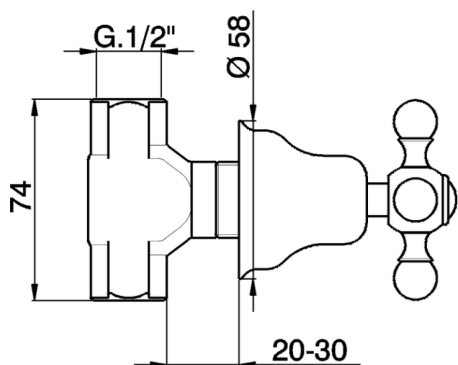

Llave de paso empotrada ARCANA CERAMIC_AC000310

MODELO **AC000310**

Llave de paso empotrada, salida 1/2" F

ACABADOS DISPONIBLES

-  **21** 21 Cromo
-  **24** 24 Oro
-  **26** 26 Cobre Viejo
-  **27** 27 Bronce Viejo
-  **2A** 2A Niquel Satinado Cepillado
-  **74** 74 Cromo/Oro