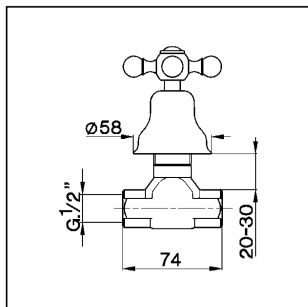

Llave de paso empotrada ARCANA CERAMIC_AC000310

cisal

AC 00031

- Rubinetto incasso
- Concealed valve
- UP-Ventil
- Robinet à encastrer

bar	PORTATA * FLOW RATE DURCHFLOSS DEBIT l/min.
0.1	6.5
0.3	9
0.5	11.5
1	13.5
2	15
3	21.5

* senza resistenza silenziosa (uscita libera)
without hydraulic resistance
ohne Widerstand
sans résistance hydraulique