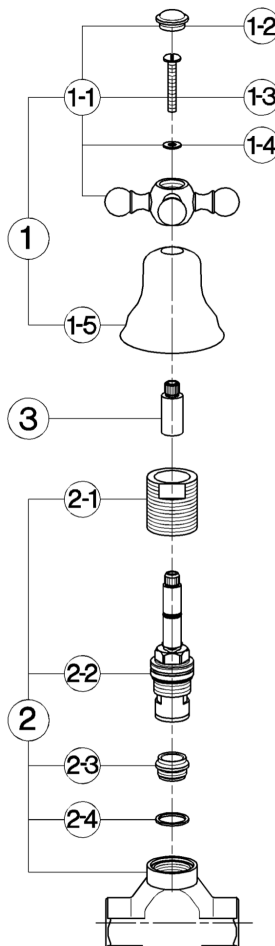

* senza resistenza silenziosa (uscita libera)
without hydraulic resistance
ohne Widerstand
sans résistance hydraulique

NR.	DESCRIZIONE DESCRIPTION BESCHREIBUNG DESCRIPTION	N. CODICE CODE NO. WERKSNR. NR. CODE	NR.	DESCRIZIONE DESCRIPTION BESCHREIBUNG DESCRIPTION	N. CODICE CODE NO. WERKSNR. NR. CODE	NR.	DESCRIZIONE DESCRIPTION BESCHREIBUNG DESCRIPTION	N. CODICE CODE NO. WERKSNR. NR. CODE
1	Maniglia con cappuccio "AR" Handle with escutcheon "AR" Griff "AR" mit Abdeckkappe Craisillon + rosace "AR"	ZZ 92980 0	2	Rubinetto incasso 1/2" Concealed stop cock 1/2" Unterputtventil 1/2" Robinet à encastrer 1/2"	ZZ 92982 0	3	Prolunga asta vitone Extension for headvalve Verlängerung Rallonge	ZZ 92606 0
1-1	Maniglia "AR" con vite e piacchetta Handle with screw and plate "AR" Griff "AR" mit Schraube und Abdeckkappe Craisillon avec vis et plaquette "AR"	ZZ 92981 0	2	Rubinetto incasso 3/4" Concealed stop cock 3/4" Unterputtventil 3/4" Robinet à encastrer 3/4"	ZZ 92983 0			
1-2	Piacchetta a vite maniglia "AR" Cap for handle "AR" Abdeckkappe "AR" Griff Plaquette cache - vis croix "AR"	ZZ 92617 0	2-1	Riduzione capp. bordo vasca e incasso Reduction for bath escutcheon Reduzierstück Reduction rosace	ZZ 92682 0			
1-3	Vite M.4,5x28,5 lc. Ø6x2 Screw M.4,5x28,5 Schraube M.4,5x28,5 Vis M.4,5x28,5	ZZ 92607 0	2-2	Vitone ceramico DX per batterie "AC" Ceramic headvalve 1/2" right "AC"-long Keramikoberteil 1/2"-rechts "AC"-lang Tête céramique 1/2" droite "AC"-longue	ZZ 92859 0			
1-4	Rondella ottone 10x4,5x0,8 Ring in brass 10x4,5x0,8 Unterlegscheibe 10x4,5x0,8 Joint laiton 10x4,5x0,8	ZZ 92663 0	2-3	Sede rubinetto incasso 1/2" Seat 1/2" Sitz 1/2" Siège 1/2"	ZZ 92658 0			
1-5	Cappuccio a campana "AR" Escutcheon "AR" Abdeckkappe "AR" Rosace "AR"	ZZ 92598 0	2-4	Guarnizione rame 18,5x16,1x1 Gasket copper 18,5x16,1x1 Kupferdichtung 18,5x16,1x1 Joint cuivre 18,5x16,1x1	ZZ 92656 0			