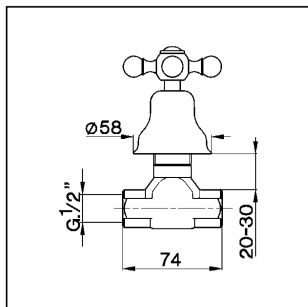

Llave de paso empotrada ARCANA CERAMIC_AC000310

MODELO **AC000310**

Llave de paso empotrada, salida 1/2" F

ACABADOS DISPONIBLES

-  **21** 21 Cromo
-  **24** 24 Oro
-  **26** 26 Cobre Viejo
-  **27** 27 Bronce Viejo
-  **2A** 2A Niquel Satinado Cepillado
-  **74** 74 Cromo/Oro

CARACTERÍSTICAS

Llave de paso empotrada ARCANA CERAMIC_AC000310

cisal

AC 00031

- Rubinetto incasso
- Concealed valve
- UP-Ventil
- Robinet à encastrer

bar	PORTATA * FLOW RATE DURCHFLOSS DEBIT l/min.
0.1	6.5
0.3	9
0.5	11.5
1	13.5
2	15
3	21.5