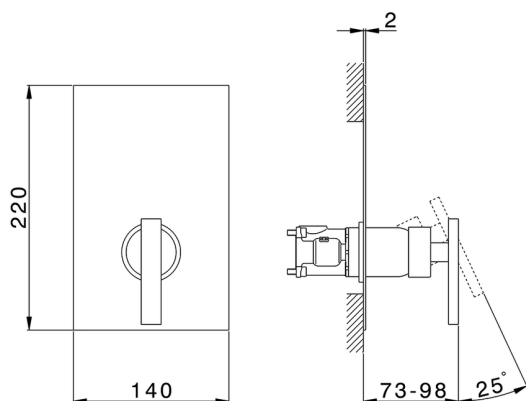

Conjunto Monomando para One-Box WAVE_WE0BM010

MODELO **WE0BM010**

Conjunto Monomando para One-Box, 1 salida, profundidad mínima de instalación 67 mm, sin parte empotrada, para art. ZA00B030-ZA00B031

ACABADOS DISPONIBLES

-  **21** 21 Cromo
-  **2F** 2F Niquel Cepillado
-  **2Q** 2Q Black Titanium

CARACTERÍSTICAS

Recambio Cartucho **ZZ97179000**

Cartucho Monomando 35 mm

Instalación **Empotrado**

Empotrado 2 **ZA00B031**

ZA00B030

Conjunto Monomando para One-Box WAVE_WE0BM010

WE0BM010

<https://es.cisal.it/conjunto-monomando-para-one-box-wave-we0bm010>

One-Box Universal para empotrado ONE BOX_ZA00B031

MODELO **ZA00B031**

One-Box Universal para empotrado, para termostático o monomando 1,2 o 3 salidas, sin parte externa, con silenciadores, con junta para sellado