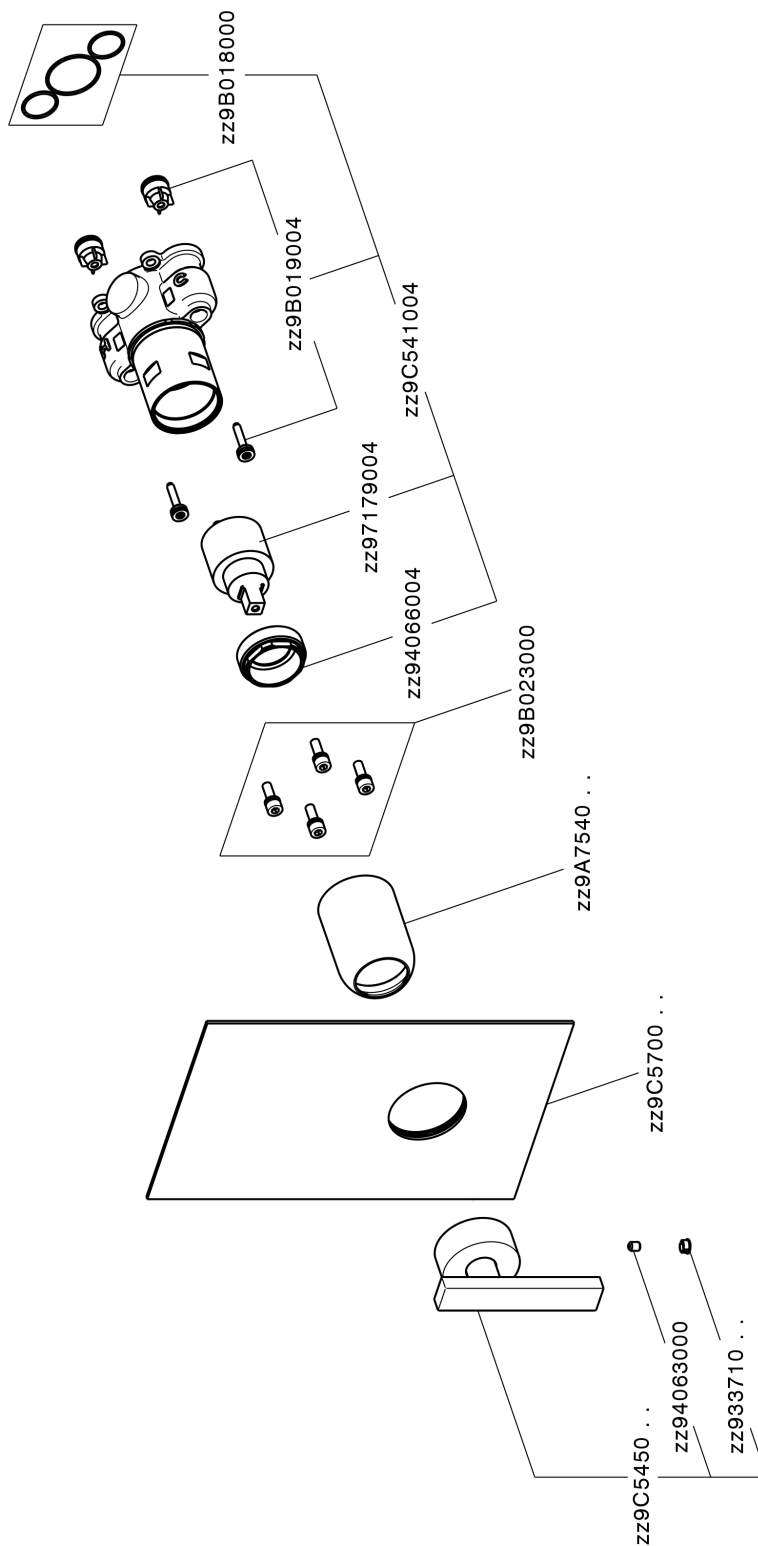

Conjunto Monomando para One-Box WAVE_WE0BM010

MODELO **WE0BM010**

Conjunto Monomando para One-Box, 1 salida, profundidad mínima de instalación 67 mm, sin parte empotrada, para art. ZA00B030-ZA00B031

ACABADOS DISPONIBLES

-  **21** 21 Cromo
-  **2F** 2F Niquel Cepillado
-  **2Q** 2Q Black Titanium

CARACTERÍSTICAS

Recambio Cartucho **ZZ97179000**

Cartucho Monomando 35 mm

Instalación **Empotrado**

Empotrado 2 **ZA00B031**

ZA00B030

Conjunto Monomando para One-Box WAVE_WE0BM010

WE0BM010

<https://es.cisal.it/conjunto-monomando-para-one-box-wave-we0bm010>

One-Box Universal para empotrado ONE BOX_ZA00B031

MODELO **ZA00B031**

One-Box Universal para empotrado, para termostático o monomando 1,2 o 3 salidas, sin parte externa, con silenciadores, con junta para sellado

ACABADOS DISPONIBLES

 **04** 04 Sin acabado

CARACTERÍSTICAS

Empotrado **1**

Termostático

El termostático Cisal es tu gestor personal del agua, ayudándote a manejar, controlar y ahorrar agua y energía.

One-Box Universal para empotrado ONE BOX_ZA00B030