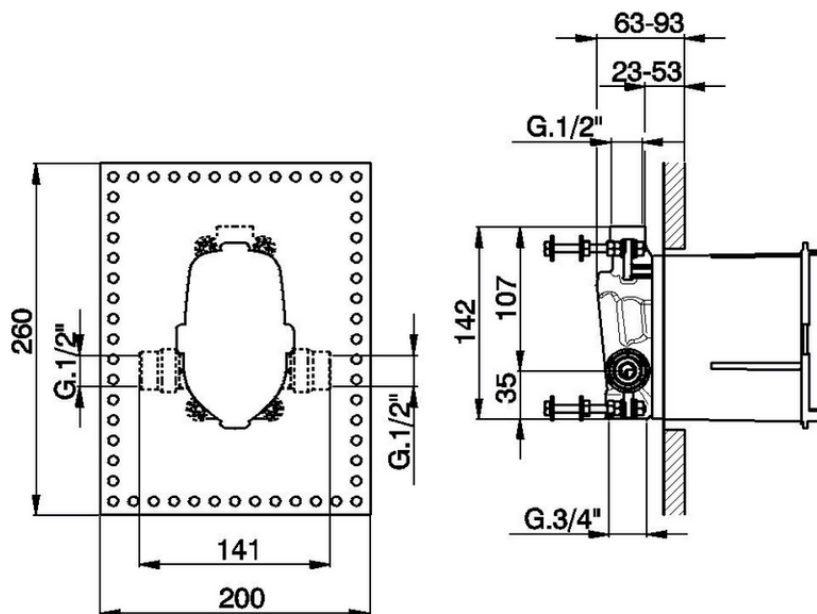

Parte empotrada monomando baño/ducha EMPOTRADO_ZA004213

ZA004213

<https://es.cisal.it/parte-empotrada-monomando-bano-ducha-empotrado-za004213>

2026-06-19