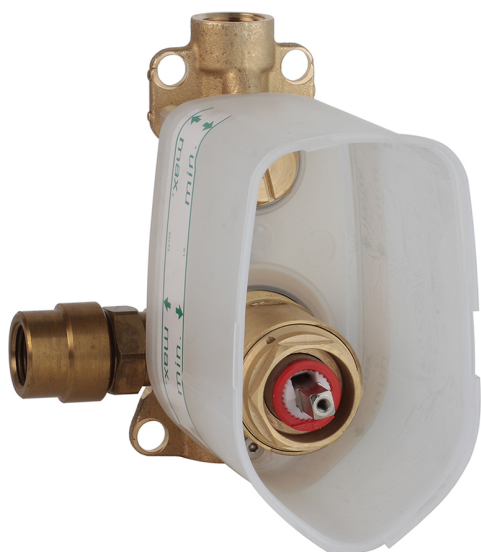

Parte empotrada monomando baño/ducha EMPOTRADO_ZA004213

MODELO **ZA004213**

Parte empotrada monomando baño/ducha, con protección para empotrado, desviador automático, con silenciadores, sin parte externa

ACABADOS DISPONIBLES

CARACTERÍSTICAS

Recambio Cartucho **ZZ93196000**

Cartucho Monomando 38 mm

2026-06-19