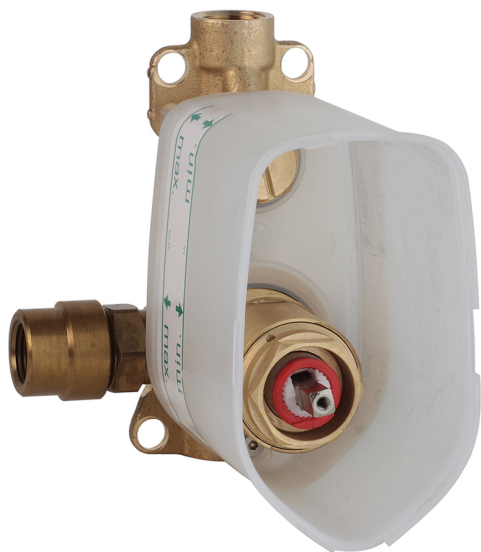

Parte empotrada monomando baño/ducha EMPOTRADO_ZA004213

MODELO **ZA004213**

Parte empotrada monomando baño/ducha, con protección para empotrado, desviador automático, con silenciadores, sin parte externa

ACABADOS DISPONIBLES

CARACTERÍSTICAS

Recambio Cartucho **ZZ93196000**

Cartucho Monomando 38 mm

2026-04-29