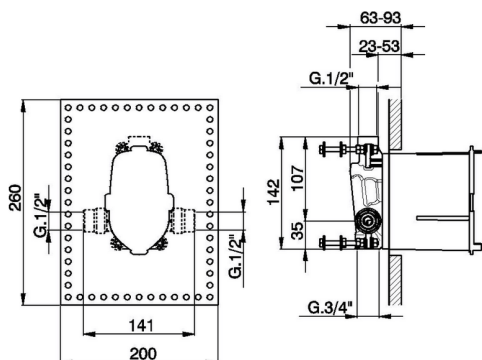

Parte empotrada monomando baño/ducha EMPOTRADO_ZA004213

MODELO **ZA004213**

Parte empotrada monomando baño/ducha, con protección para empotrado, desviador automático, con silenciadores, sin parte externa

ACABADOS DISPONIBLES

CARACTERÍSTICAS

Recambio Cartucho **ZZ93196000**

Cartucho Monomando 38 mm

2026-06-19