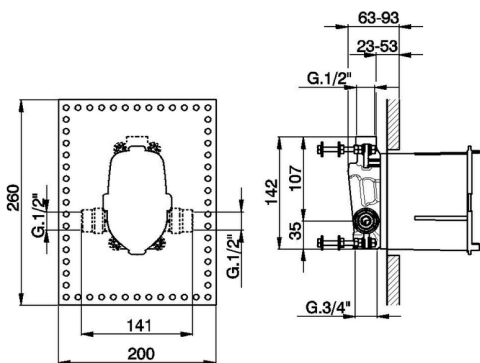

Parte empotrada monomando baño/ducha EMPOTRADO_ZA004213

MODELO **ZA004213**

Parte empotrada monomando baño/ducha, con protección para empotrado, desviador automático, con silenciadores, sin parte externa

ACABADOS DISPONIBLES

CARACTERÍSTICAS

Recambio Cartucho **ZZ93196000**

Cartucho Monomando 38 mm

2026-04-29