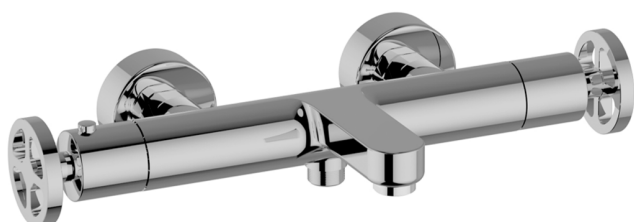

Bañera termostática GRACE_MNT21016

MODELO **MNT21016**

Bañera termostática, sin conjunto ducha, conexión para flexible 1/2" M

ACABADOS DISPONIBLES

-  **21** 21 Cromo
-  **2F** 2F Niquel Cepillado
-  **2W** 2W Oro Cepillado
-  **5H** 5H Dark Brass Brushed
-  **5L** 5L Brushed Black Titanium
-  **6T** 6T Cromo/Negro Mate

CARACTERÍSTICAS

Recambio Cartucho **22.04A.AR - ZZ97279004**

Cartucho Termostático Argo 2 (filtro lungo)

DeviaStop

La tecnología Cisol DeviaStop le permite ajustar el caudal de agua y dirigirla hacia la salida elegida (rociador superior, ducha de mano, etc.).