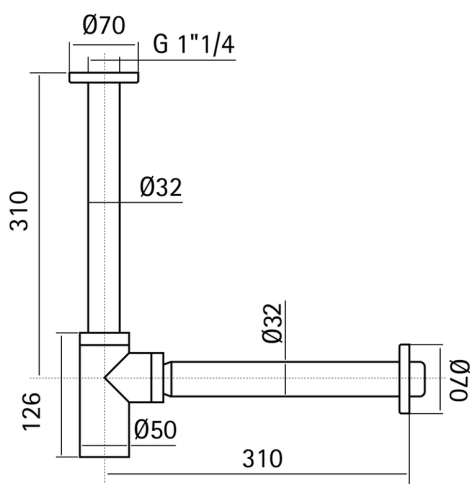

Sifón Lavabo 1" 1/4 XION_ZA004130

MODELO **ZA004130**

Sifón Lavabo 1" 1/4,Inox AISI 304

ACABADOS DISPONIBLES

D1 D1 Inox Cepillado

CARACTERÍSTICAS

2024-12-22