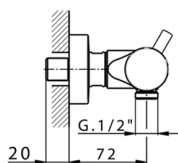

Ducha termostática LESS MINIMAL_LNT01010

MODELO **LNT01010**

Ducha termostática, sin conjunto ducha, conexión para flexible 1/2" M

ACABADOS DISPONIBLES

-  **21** 21 Cromo
-  **2F** 2F Niquel Cepillado
-  **40** 40 Negro Mate
-  **4Q** 4Q Blanco Mate

CARACTERÍSTICAS

Recambio Cartucho **24.04A.PP**

Cartucho Termostático Plus P 8X20

EcoStop

La función EcoStop limita el caudal del agua aproximadamente el 50% de la salida máxima con una leve resistencia en la maneta. Basta con empujar ligeramente más allá de la mitad del tope sólo cuando se requiera la salida máxima de agua. Esto permitirá ahorrar hasta un 50% de agua.