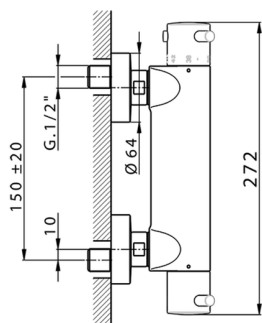

Ducha termostática LESS MINIMAL_LNT01010

MODELO **LNT01010**

Ducha termostática, sin conjunto ducha, conexión para flexible 1/2" M

ACABADOS DISPONIBLES

-  **21** 21 Cromo
-  **2F** 2F Niquel Cepillado
-  **40** 40 Negro Mate
-  **4Q** 4Q Blanco Mate

CARACTERÍSTICAS

Recambio Cartucho **24.04A.PP**

Cartucho Termostático Plus P 8X20

EcoStop

La función EcoStop limita el caudal del agua aproximadamente el 50% de la salida máxima con una leve resistencia en la maneta. Basta con empujar ligeramente más allá de la mitad del tope sólo cuando se requiera la salida máxima de agua. Esto permitirá ahorrar hasta un 50% de agua.