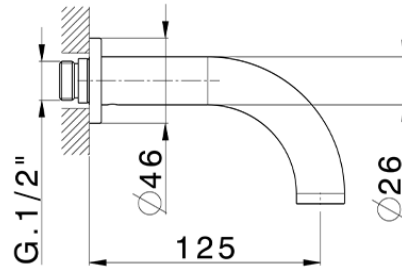

Parte externa lavabo de pared BARCELONA_BA013515

BA013515

<https://es.cisal.it/parte-externa-lavabo-de-pared-barcelona-ba013515>

Serie's code	Size XX
CX 1351	20-35
CF 1351	20-35
CX 0331	20-35
CF 0331	20-35
CX 0200	20-35
CF 0200	20-35
BA 1351	20-35
GS 1351	20-35
GL 1351	20-35
MN 1351	20-35
LN 1351	20-35
LV 1351	33-48
LY 1351	33-48
CU 1351	33-48
SM 1351	30-45
AA 1351	10-30
AC 1351	10-30
AR 1351	15-25
PZ 1351	10-30
RG 1351	10-30
TS 1351	10-30
VT 1351	10-30
CS 1351	10-30
WA 1351	45-68
X1 1351	33-45
X2 1351	33-45
X3 1351	33-45
X4 1351	33-45
X5 1351	33-45
RI 1351	20-35
RM 1351	20-35

Limiti di tolleranza superficie piastrelle
 Adjustment limits for finished tile surface
 Limites de tolérance surface carrelage
 Fliesenoberfläche
 Superficie del azulejo

ZA033510

<https://es.cisal.it/parte-empotrada-lavabo-de-pared-empotrado-za033510>