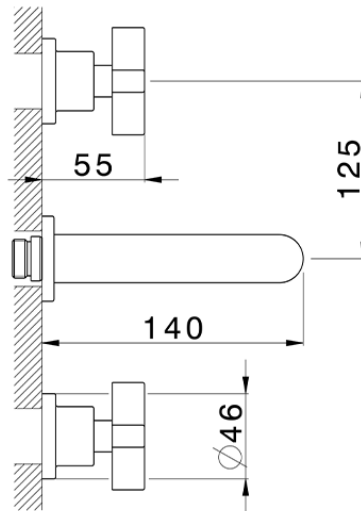

Parte externa lavabo de pared BARCELONA_BA013515

BA013515

<https://es.cisal.it/parte-externa-lavabo-de-pared-barcelona-ba013515>

Serie's code	Size XX
CX 1351	20-35
CF 1351	20-35
CX 0331	20-35
CF 0331	20-35
CX 0200	20-35
CF 0200	20-35
BA 1351	20-35
GS 1351	20-35
GL 1351	20-35
MN 1351	20-35
LN 1351	20-35
LV 1351	33-48
LY 1351	33-48
CU 1351	33-48
SM 1351	30-45
AA 1351	10-30
AC 1351	10-30
AR 1351	15-25
PZ 1351	10-30
RG 1351	10-30
TS 1351	10-30
VT 1351	10-30
CS 1351	10-30
WA 1351	45-68
X1 1351	33-45
X2 1351	33-45
X3 1351	33-45
X4 1351	33-45
X5 1351	33-45
RI 1351	20-35
RM 1351	20-35

Limiti di tolleranza superficie piastrelle
 Adjustment limits for finished tile surface
 Limites de tolérance surface carrelage
 Fliesenoberfläche
 Superficie del azulejo

ZA033510

<https://es.cisal.it/parte-empotrada-lavabo-de-pared-empotrado-za033510>