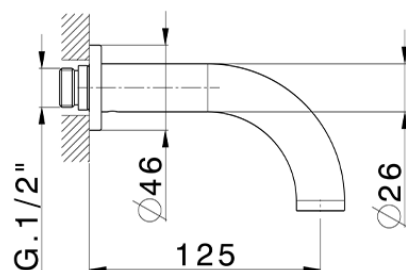

## Parte externa lavabo de pared BARCELONA\_BA013515

BA013515

<https://es.cisal.it/parte-externa-lavabo-de-pared-barcelona-ba013515>

Serie's code	Size XX
CX 1351	20-35
CF 1351	20-35
CX 0331	20-35
CF 0331	20-35
CX 0200	20-35
CF 0200	20-35
BA 1351	20-35
GS 1351	20-35
GL 1351	20-35
MN 1351	20-35
LN 1351	20-35
LV 1351	33-48
LY 1351	33-48
CU 1351	33-48
SM 1351	30-45
AA 1351	10-30
AC 1351	10-30
AR 1351	15-25
PZ 1351	10-30
RG 1351	10-30
TS 1351	10-30
VT 1351	10-30
CS 1351	10-30
WA 1351	45-68
X1 1351	33-45
X2 1351	33-45
X3 1351	33-45
X4 1351	33-45
X5 1351	33-45
RI 1351	20-35
RM 1351	20-35

Limiti di tolleranza superficie piastrelle  
 Adjustment limits for finished tile surface  
 Limites de tolérance surface carrelage  
 Fliesenoberfläche  
 Superficie del azulejo

ZA033510

<https://es.cisal.it/parte-empotrada-lavabo-de-pared-empotrado-za033510>