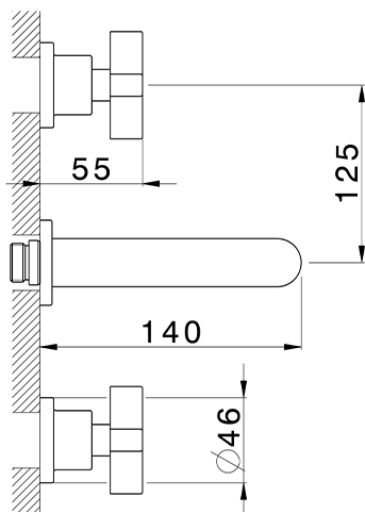

**Parte externa lavabo de pared BARCELONA\_BA013515**

BA013515

<https://es.cisal.it/parte-externa-lavabo-de-pared-barcelona-ba013515>

Serie's code	Size XX
CX 1351	20-35
CF 1351	20-35
CX 0331	20-35
CF 0331	20-35
CX 0200	20-35
CF 0200	20-35
BA 1351	20-35
GS 1351	20-35
GL 1351	20-35
MN 1351	20-35
LN 1351	20-35
LV 1351	33-48
LY 1351	33-48
CU 1351	33-48
SM 1351	30-45
AA 1351	10-30
AC 1351	10-30
AR 1351	15-25
PZ 1351	10-30
RG 1351	10-30
TS 1351	10-30
VT 1351	10-30
CS 1351	10-30
WA 1351	45-68
X1 1351	33-45
X2 1351	33-45
X3 1351	33-45
X4 1351	33-45
X5 1351	33-45
RI 1351	20-35
RM 1351	20-35

Limiti di tolleranza superficie piastrelle  
 Adjustment limits for finished tile surface  
 Limites de tolérance surface carrelage  
 Fliesenoberfläche  
 Superficie del azulejo

ZA033510

<https://es.cisal.it/parte-empotrada-lavabo-de-pared-empotrado-za033510>