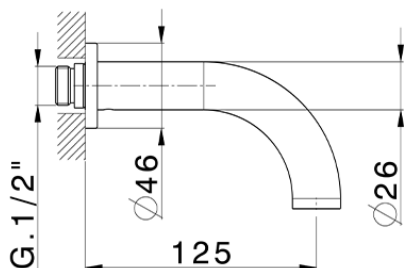

**Parte externa lavabo de pared BARCELONA\_BA013515**

BA013515

<https://es.cisal.it/parte-externa-lavabo-de-pared-barcelona-ba013515>

Serie's code	Size XX
CX 1351	20-35
CF 1351	20-35
CX 0331	20-35
CF 0331	20-35
CX 0200	20-35
CF 0200	20-35
BA 1351	20-35
GS 1351	20-35
GL 1351	20-35
MN 1351	20-35
LN 1351	20-35
LV 1351	33-48
LY 1351	33-48
CU 1351	33-48
SM 1351	30-45
AA 1351	10-30
AC 1351	10-30
AR 1351	15-25
PZ 1351	10-30
RG 1351	10-30
TS 1351	10-30
VT 1351	10-30
CS 1351	10-30
WA 1351	45-68
X1 1351	33-45
X2 1351	33-45
X3 1351	33-45
X4 1351	33-45
X5 1351	33-45
RI 1351	20-35
RM 1351	20-35

Limiti di tolleranza superficie piastrelle  
 Adjustment limits for finished tile surface  
 Limites de tolérance surface carrelage  
 Fliesenoberfläche  
 Superficie del azulejo

ZA033510

<https://es.cisal.it/parte-empotrada-lavabo-de-pared-empotrado-za033510>