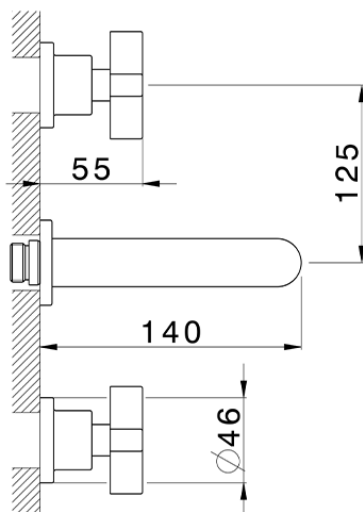

## Parte externa lavabo de pared BARCELONA\_BA013515

BA013515

<https://es.cisal.it/parte-externa-lavabo-de-pared-barcelona-ba013515>

Serie's code	Size XX
CX 1351	20-35
CF 1351	20-35
CX 0331	20-35
CF 0331	20-35
CX 0200	20-35
CF 0200	20-35
BA 1351	20-35
GS 1351	20-35
GL 1351	20-35
MN 1351	20-35
LN 1351	20-35
LV 1351	33-48
LY 1351	33-48
CU 1351	33-48
SM 1351	30-45
AA 1351	10-30
AC 1351	10-30
AR 1351	15-25
PZ 1351	10-30
RG 1351	10-30
TS 1351	10-30
VT 1351	10-30
CS 1351	10-30
WA 1351	45-68
X1 1351	33-45
X2 1351	33-45
X3 1351	33-45
X4 1351	33-45
X5 1351	33-45
RI 1351	20-35
RM 1351	20-35

Limiti di tolleranza superficie piastrelle  
 Adjustment limits for finished tile surface  
 Limites de tolérance surface carrelage  
 Fliesenoberfläche  
 Superficie del azulejo

ZA033510

<https://es.cisal.it/parte-empotrada-lavabo-de-pared-empotrado-za033510>