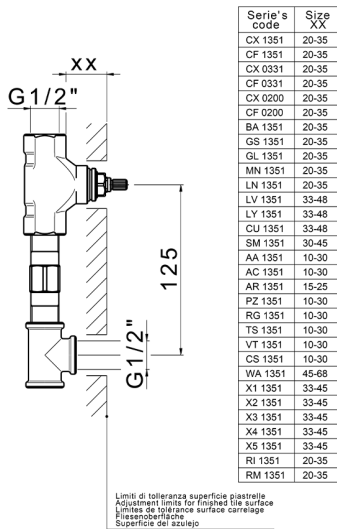

2026-04-29