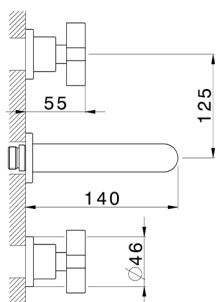

Parte externa lavabo de pared BARCELONA_BA013515

MODELO **BA013515**

Parte externa lavabo de pared, sin parte empotrada, para art. ZA033510

ACABADOS DISPONIBLES

-  **21** 21 Cromo
-  **2A** 2A Niquel Satinado Cepillado
-  **40** 40 Negro Mate

CARACTERÍSTICAS

Instalación **Empotrado**
Empotrado 1 **ZA033510**

Parte empotrada lavabo de pared EMPOTRADO_ZA033510

MODELO **ZA033510**

Parte empotrada lavabo de pared, con dos monturas de apertura hacia la derecha