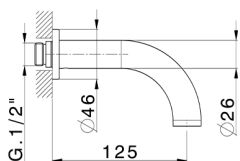

Parte externa lavabo de pared BARCELONA_BA013515

MODELO **BA013515**

Parte externa lavabo de pared, sin parte empotrada, para art. ZA033510

ACABADOS DISPONIBLES

-  **21** 21 Cromo
-  **2A** 2A Niquel Satinado Cepillado
-  **40** 40 Negro Mate

CARACTERÍSTICAS

Instalación **Empotrado**
Empotrado 1 **ZA033510**

Parte empotrada lavabo de pared EMPOTRADO_ZA033510

MODELO **ZA033510**

Parte empotrada lavabo de pared, con dos monturas de apertura hacia la derecha