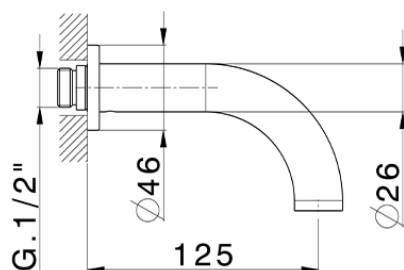

## Parte externa lavabo de pared BARCELONA\_BA013515

BA013515

<https://es.cisal.it/parte-externa-lavabo-de-pared-barcelona-ba013515>

Serie's code	Size XX
CX 1351	20-35
CF 1351	20-35
CX 0331	20-35
CF 0331	20-35
CX 0200	20-35
CF 0200	20-35
BA 1351	20-35
GS 1351	20-35
GL 1351	20-35
MN 1351	20-35
LN 1351	20-35
LV 1351	33-48
LY 1351	33-48
CU 1351	33-48
SM 1351	30-45
AA 1351	10-30
AC 1351	10-30
AR 1351	15-25
PZ 1351	10-30
RG 1351	10-30
TS 1351	10-30
VT 1351	10-30
CS 1351	10-30
WA 1351	45-68
X1 1351	33-45
X2 1351	33-45
X3 1351	33-45
X4 1351	33-45
X5 1351	33-45
RI 1351	20-35
RM 1351	20-35

Limiti di tolleranza superficie piastrelle  
 Adjustment limits for finished tile surface  
 Limites de tolérance surface carrelage  
 Fliesenoberfläche  
 Superficie del azulejo

ZA033510

<https://es.cisal.it/parte-empotrada-lavabo-de-pared-empotrado-za033510>