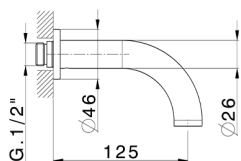

## Parte externa lavabo de pared BARCELONA\_BA013515

MODELO **BA013515**

Parte externa lavabo de pared, sin parte empotrada, para art. ZA033510

ACABADOS DISPONIBLES

-  **21** 21 Cromo
-  **2A** 2A Niquel Satinado Cepillado
-  **40** 40 Negro Mate

## Parte empotrada lavabo de pared EMPOTRADO\_ZA033510

MODELO **ZA033510**

Parte empotrada lavabo de pared, con dos monturas de apertura hacia la derecha

ACABADOS DISPONIBLES

CARACTERÍSTICAS

Empotrado **1**