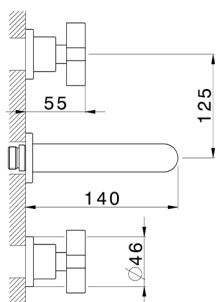

Parte externa lavabo de pared BARCELONA_BA013515

MODELO **BA013515**

Parte externa lavabo de pared, sin parte empotrada, para art. ZA033510

ACABADOS DISPONIBLES

-  **21** 21 Cromo
-  **2A** 2A Niquel Satinado Cepillado
-  **40** 40 Negro Mate

CARACTERÍSTICAS

Instalación **Empotrado**
 Empotrado 1 **ZA033510**

Parte empotrada lavabo de pared EMPOTRADO_ZA033510

MODELO **ZA033510**

Parte empotrada lavabo de pared, con dos monturas de apertura hacia la derecha