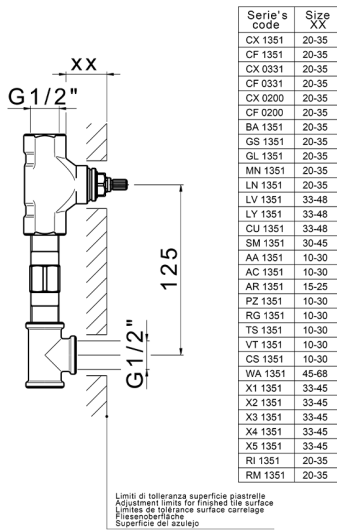

Parte externa lavabo de pared BARCELONA_BA013515

MODELO **BA013515**

Parte externa lavabo de pared, sin parte empotrada, para art. ZA033510

ACABADOS DISPONIBLES

-  **21** 21 Cromo
-  **2A** 2A Niquel Satinado Cepillado
-  **40** 40 Negro Mate

CARACTERÍSTICAS

Instalación **Empotrado**
 Empotrado 1 **ZA033510**

Parte empotrada lavabo de pared EMPOTRADO_ZA033510

MODELO **ZA033510**

Parte empotrada lavabo de pared, con dos monturas de apertura hacia la derecha

ACABADOS DISPONIBLES

 **04** 04 Sin acabado

CARACTERÍSTICAS

Empotrado **1**

2026-04-29