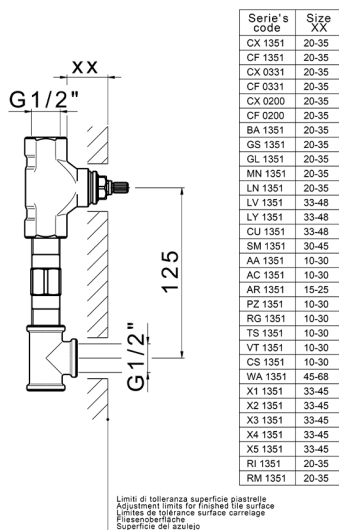

## Parte externa lavabo de pared BARCELONA\_BA013515

MODELO **BA013515**

Parte externa lavabo de pared, sin parte empotrada, para art. ZA033510

ACABADOS DISPONIBLES

-  **21** 21 Cromo
-  **2A** 2A Niquel Satinado Cepillado
-  **40** 40 Negro Mate

## Parte empotrada lavabo de pared EMPOTRADO\_ZA033510

MODELO **ZA033510**

Parte empotrada lavabo de pared, con dos monturas de apertura hacia la derecha

ACABADOS DISPONIBLES

CARACTERÍSTICAS

Empotrado **1**