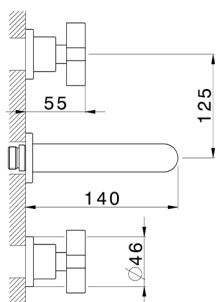

## Parte externa lavabo de pared BARCELONA\_BA013515

MODELO **BA013515**

Parte externa lavabo de pared, sin parte empotrada, para art. ZA033510

ACABADOS DISPONIBLES

-  **21** 21 Cromo
-  **2A** 2A Niquel Satinado Cepillado
-  **40** 40 Negro Mate

CARACTERÍSTICAS

Instalación **Empotrado**  
Empotrado 1 **ZA033510**

## Parte empotrada lavabo de pared EMPOTRADO\_ZA033510

MODELO **ZA033510**

Parte empotrada lavabo de pared, con dos monturas de apertura hacia la derecha

ACABADOS DISPONIBLES

CARACTERÍSTICAS

Empotrado **1**