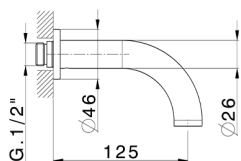

Parte externa lavabo de pared BARCELONA_BA013515

MODELO **BA013515**

Parte externa lavabo de pared, sin parte empotrada, para art. ZA033510

ACABADOS DISPONIBLES

-  **21** 21 Cromo
-  **2A** 2A Niquel Satinado Cepillado
-  **40** 40 Negro Mate

CARACTERÍSTICAS

Instalación **Empotrado**
 Empotrado 1 **ZA033510**

Parte empotrada lavabo de pared EMPOTRADO_ZA033510

MODELO **ZA033510**

Parte empotrada lavabo de pared, con dos monturas de apertura hacia la derecha