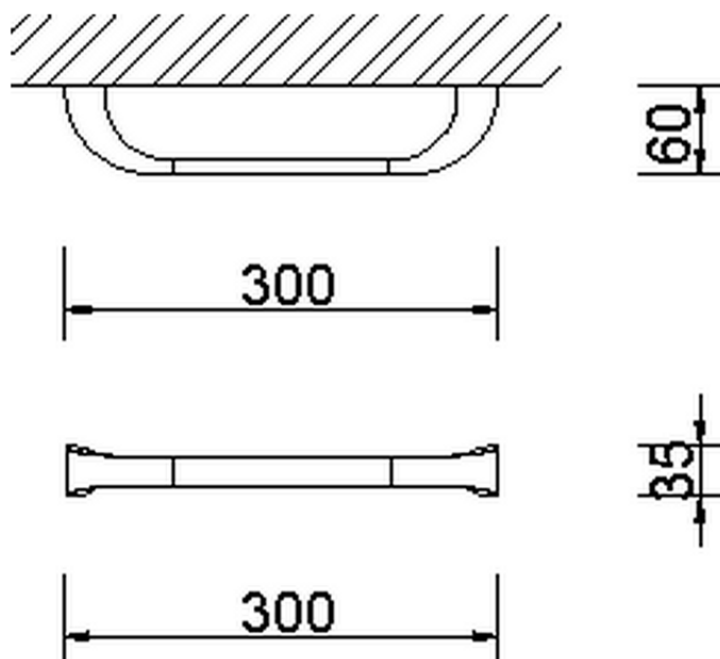

Toallero ACCESORIOS BAÑO_AE090100

AE090100

<https://es.cisal.it/toallero-accesorios-bano-ae090100>

2026-06-15